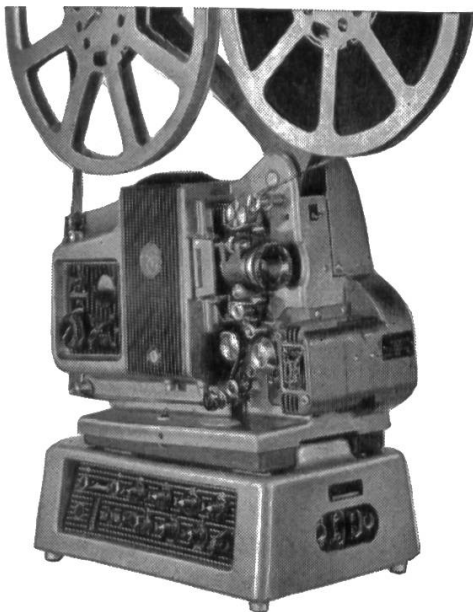

Bauer P5

Der ideale 16-mm-Filmprojektor für den
Schulbetrieb

Bauer P 5 S für Stummfilme

Bauer P 5 L für Stumm- und Lichttonfilme

Bauer P 5 T für Stumm-, Lichtton- und
Magnettonfilme

Verlangen Sie bitte den Spezialprospekt

Generalvertretung für die Schweiz:

ERNO PHOTO AG ZÜRICH 8

Falkenstrasse 12