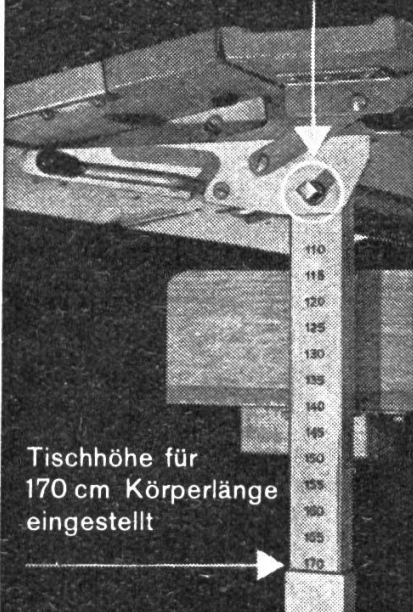

An diesem Bolzen wird die ganze Tischfläche höher oder tiefer gekurbelt

Tischhöhe für 170 cm Körperlänge eingestellt

Sitz für 175 cm Körperlänge eingestellt

Besitzen Sie unsere Referenzenliste ?

embru

„Ruedi Hug - ein vierevierzig!“