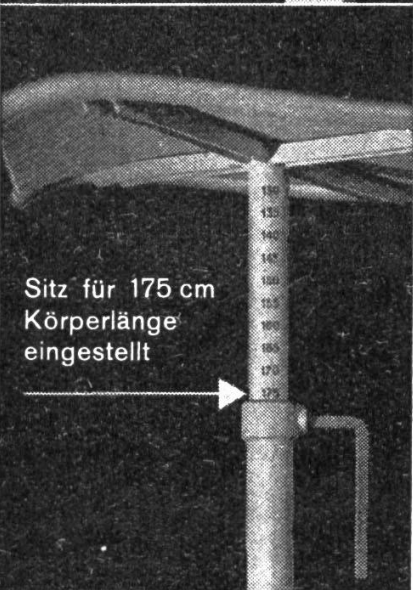

An diesem Bolzen wird die ganze Tischfläche höher oder tiefer gekurbelt

Tischhöhe für 170 cm Körperlänge eingestellt

Sitz für 175 cm Körperlänge eingestellt

Besitzen Sie unsere Referenzenliste ?

embru

„Ruedi Hug - ein vierevierzig!“