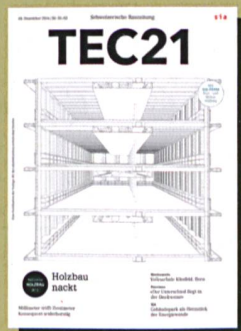

TEC21 51–52/2014
Holzbau nackt