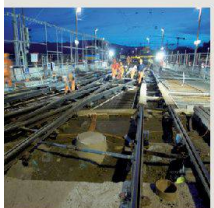

Kompetenz am Bau

LOCHER

LOCHER

Locher Bauunternehmer AG
Allmendstrasse 92 Postfach 90 CH-8041 Zürich
Fon 044 488 17 17 www.locher-bau.ch

**Umbau Renovation
Fassadenbau
Sanierung Erhaltung
Hydrodynamik**