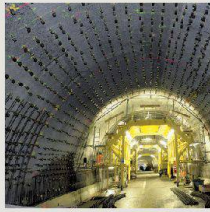

Kompetenz am Bau

LOCHER