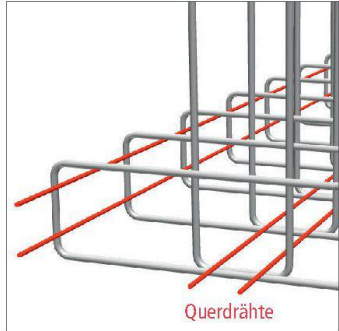

Fischer Rista AG
5734 Reinach
Tel +41(0)62 288 15 75

www.fischer-rista.ch