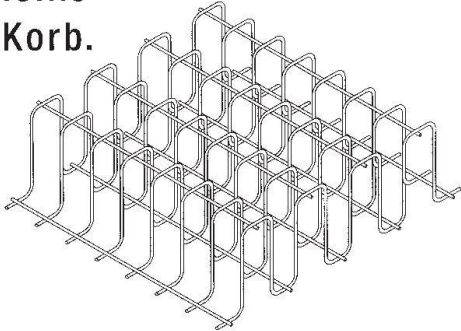

www.electrolux.ch

Swissline – hergestellt in der Schweiz

Thinking of you
Electrolux

Geben Sie
dem Risiko
einen Korb.

**FISCHER
RISTA AG**

FIDECA®, die neuartige Schubbewehrung (Euro Pat.) von Fischer Rista, gibt Gebäuden schon beim Bauen mehr Sicherheit. Die Schubkörbe mit ihrer wellenförmigen Konstruktion ermöglichen eine kontinuierliche Verankerung. So wird das Risiko des Durchstanzens durch Bodenplatten oder Betondecken ausgeschlossen.

FIRIPA Anschlusskörbe:
Der vofabrizierte Vorsprung.

Ob Streifenfundamente oder Bodenplatten: Mit dem 3m langen FIRIPA-Anschlusskorb hat **ein Mann** allein das Bewehren voll im Griff. Massgenau und sicher sitzt die Bewehrung in kürzester Zeit am richtigen Ort. Und da Zeit beim Bauen Geld ist, zahlt sich der FIRIPA Anschlusskorb mit Sicherheit aus.