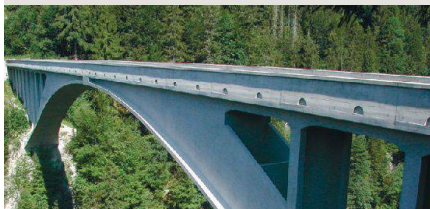

Kompetenz am Bau

LOCHER

LOCHER

Locher Bauunternehmer AG
Allmendstrasse 92 Postfach 90 CH-8041 Zürich
Fon 044 488 17 17 www.locher-bau.ch

**Umbau Renovation
Fassadenbau
Sanierung Erhaltung
Hydrodynamik**