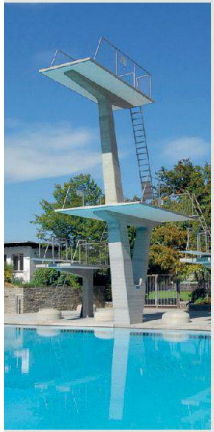

Kompetenz am Bau

LOCHER