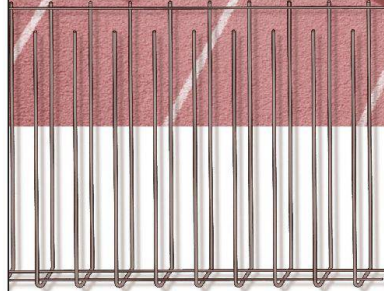

www.electrolux.ch

Swissline – hergestellt in der Schweiz

Thinking of you
Electrolux

Geben Sie
dem Risiko
einen Korb.

**FISCHER
RISTA AG**

FIDECA®, die neuartige Schubbewehrung (Euro Pat.) von Fischer Rista, gibt Gebäuden schon beim Bauen mehr Sicherheit. Die Schubkörbe mit ihrer wellenförmigen Konstruktion ermöglichen eine kontinuierliche Verankerung. So wird das Risiko des Durchstanzens durch Bodenplatten oder Betondecken ausgeschlossen.

FIRIPA Anschlusskörbe:
Der vofabrizierte Vorsprung.

Ob Streifenfundamente oder Bodenplatten: Mit dem 3m langen FIRIPA-Anschlusskorb hat **ein Mann** allein das Bewehren voll im Griff. Massgenau und sicher sitzt die Bewehrung in kürzester Zeit am richtigen Ort. Und da Zeit beim Bauen Geld ist, zahlt sich der FIRIPA Anschlusskorb mit Sicherheit aus.