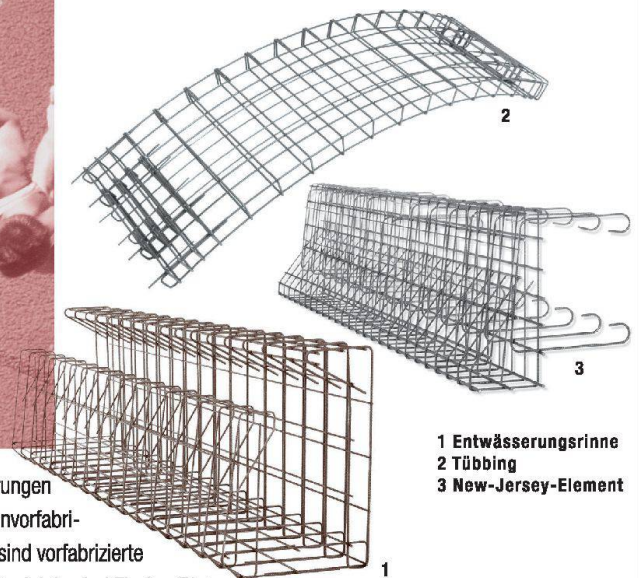

Gerne senden wir Ihnen
Bemessungstabellen,
Untersuchungsberichte und eine
CD mit Bemessungssoftware.

FIDECA® Schubkörbe:
eine Bewehrung von

Fischer Rista AG
Postfach
CH-5734 Reinach
Telefon 062 771 67 67
Telefax 062 771 69 69
E-Mail: info@fischer-rista.ch
Internet: www.fischer-rista.ch

FIRIPA Anschlusskörbe:
Der vofabrizierte Vorsprung.

Ob Streifenfundamente oder Bodenplatten: Mit dem 3m langen FIRIPA-Anschlusskorb hat **ein Mann** allein das Bewehren voll im Griff. Massgenau und sicher sitzt die Bewehrung in kürzester Zeit am richtigen Ort. Und da Zeit beim Bauen Geld ist, zahlt sich der FIRIPA Anschlusskorb mit Sicherheit aus.

Fragen Sie Ihren Fachhändler.

FIRISTA Bewehrungen:
Der vofabrizierte Vorsprung.

**FISCHER
RISTA AG**

1 Entwässerungsrinne
2 Tübbing
3 New-Jersey-Element

FIRISTA-Bewehrungen sind individuell vofabrizierte, geschweisste Element-Bewehrungen für Betonteile jeder Bauart – zum Beispiel in der Zementwarenfertigung, in der Betonvofabrikation und natürlich auf jeder Baustelle. Die rechts abgebildeten Produktebeispiele sind vofabrizierte Bewehrungen für Tübbinge, Entwässerungsrinnen und New-Jersey-Elemente. Die Produktion bei Fischer Rista gewährleistet die massgenaue Ausführung; das Unternehmen verfügt über modernste Schweiss- und Biegeanlagen. Die Montage von Einzelteilen erfolgt in Lehren, was die präzise Position der einzelnen Stäbe sicherstellt.