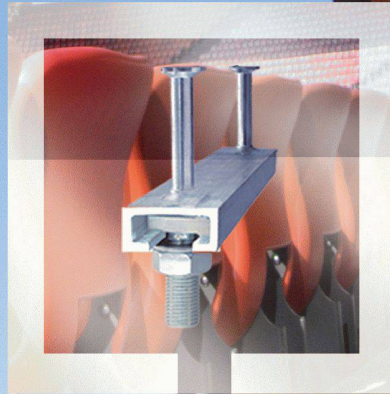

Transparenter Brandschutz

Lösungen mit innovativen Systemen

Für den sensiblen Bereich des Brandschutzes hat Jansen eine universell einsetzbare Fassadenkonstruktion für den Innen- und Aussenbereich entwickelt: die Systemfamilie VISS Fire. Diese Pfosten-Riegel-Konstruktion ist für Vertikalfassaden aller Feuerwiderstandsklassen und für Dachverglasungen geeignet.

HALFEN-DEHA. Da können Sie sicher sein.

Stadion Letzigrund, Zürich

Halfenschiene HTA
Die Sitzbefestigung mit
Halfenschienen ermöglicht
flexible Bestuhlung.

Foto by: EWA, swissprofessionals

Die Marke HALFEN-DEHA steht für umfassende Kompetenz und Beratung in den Bereichen Beton, Fassade und Montage. Damit Sie von unserem Know-how profitieren, haben wir unsere Ziele klar definiert: Für Ihre Sicherheit und Ihre Zufriedenheit handeln wir partnerschaftlich, dynamisch und kompromisslos in Qualität und Service – bei allem, was wir tun. Diese Werte werden