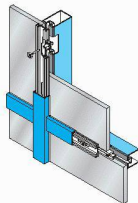

Transparenter Brandschutz

Lösungen mit innovativen Systemen

Für den sensiblen Bereich des Brandschutzes hat Jansen eine universell einsetzbare Fassadenkonstruktion für den Innen- und Aussenbereich entwickelt: die Systemfamilie VISS Fire. Diese Pfosten-Riegel-Konstruktion ist für Vertikalfassaden aller Feuerwiderstandsklassen und für Dachverglasungen geeignet.

VISS Fire ist die Lösung für übergangslose Transparenz bei maximaler Sicherheit.

Verlangen Sie ausführliche Dokumentationen oder sprechen Sie mit unseren versierten Fachleuten.

JANSEN

Jansen AG
Stahlröhrenwerk, Kunststoffwerk, CH-9463 Oberriet SG
Tel. +41 (0)71 763 91 11, Fax +41 (0)71 761 22 70
www.jansen.com, info@jansen.com

Spiegelbild Ihrer frischen Lebensart

Sie stellen höchste Ansprüche?
Stil bewusst, legen Sie Wert auf Edles? Dann sollten Sie sich das Schalter- und Steckdosensortiment **Kallysto.art** näher ansehen. Diese Schalter verleihen Ihrem Wohnraum einen individuellen Charakter.

Mit edlen Materialien und schlichtem Design bringt **Kallysto.art** die Ästhetik der reinen Form zur Geltung.

hager

www.tebis.ch/idealeswohnen

Nähere Informationen erhalten Sie beim Elektrospezialisten oder bei Ihrem nächstgelegenen Installateur www.mein-elektriker.ch