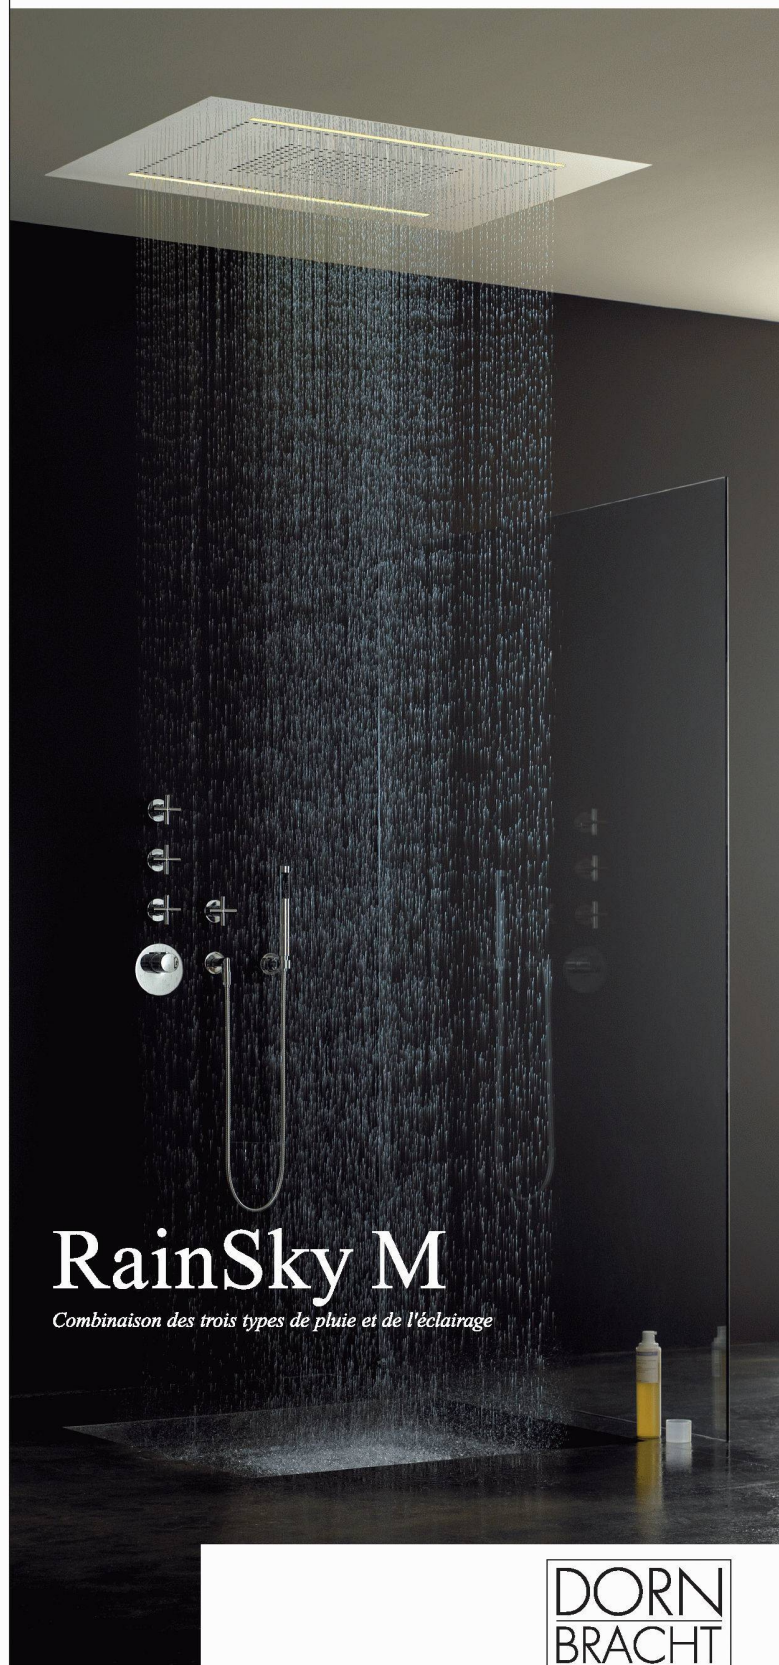

RainSky M

Combinaison des trois types de pluie et de l'éclairage

**DORN
BRACHT**

the SPIRIT of WATER

La pluie, presque aussi agréable que dans la nature. En effet, RAIN SKY M dispense toujours exactement la qualité de pluie souhaitée : au saut du lit, une abondante ondée vivifiante et le soir, une légère averse relaxante. La douche de tête, la douche de corps et le rideau de pluie peuvent être utilisés séparément ou ensemble et deux barrettes lumineuses intégrées assurent un éclairage agréable. RAIN SKY M a été conçu par Sieger Design.