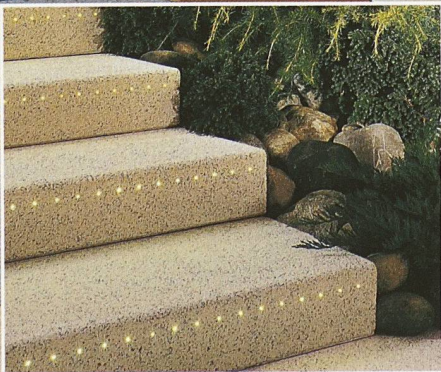

Weil alle **Lösungen**
möglich sind ...

Programm RESIDENZA®

- attraktiv und stilvoll
- Oberfläche mit Natursteinsplitt veredelt
- grosszügige Kombinationsmöglichkeiten
- Vielzahl von Farben und Produkten
- robustes, dauerhaftes Material

RESIDENZA® – edel und natürlich.

Die RESIDENZA®-Linie bietet eine harmonische Einheit von Gehwegplatten, Treppenstufen, Poolumrandungen, Palisaden und Pflanzentrögen.

CREABETON bietet ausgereifte Gesamtlösungen für Gartenbau, Umgebungsgestaltung, den Strassen- und Tiefbau. Dazu gehören qualitativ hochstehende Schweizer Produkte, professionelle Beratung und prompte Lieferung. Machen Sie sich selbst ein Bild – in der CREABETON-Ausstellung ganz in Ihrer Nähe! Einfach creaphone anrufen.

creaphone 0848 800 100 www.creabeton.ch

CREABETON