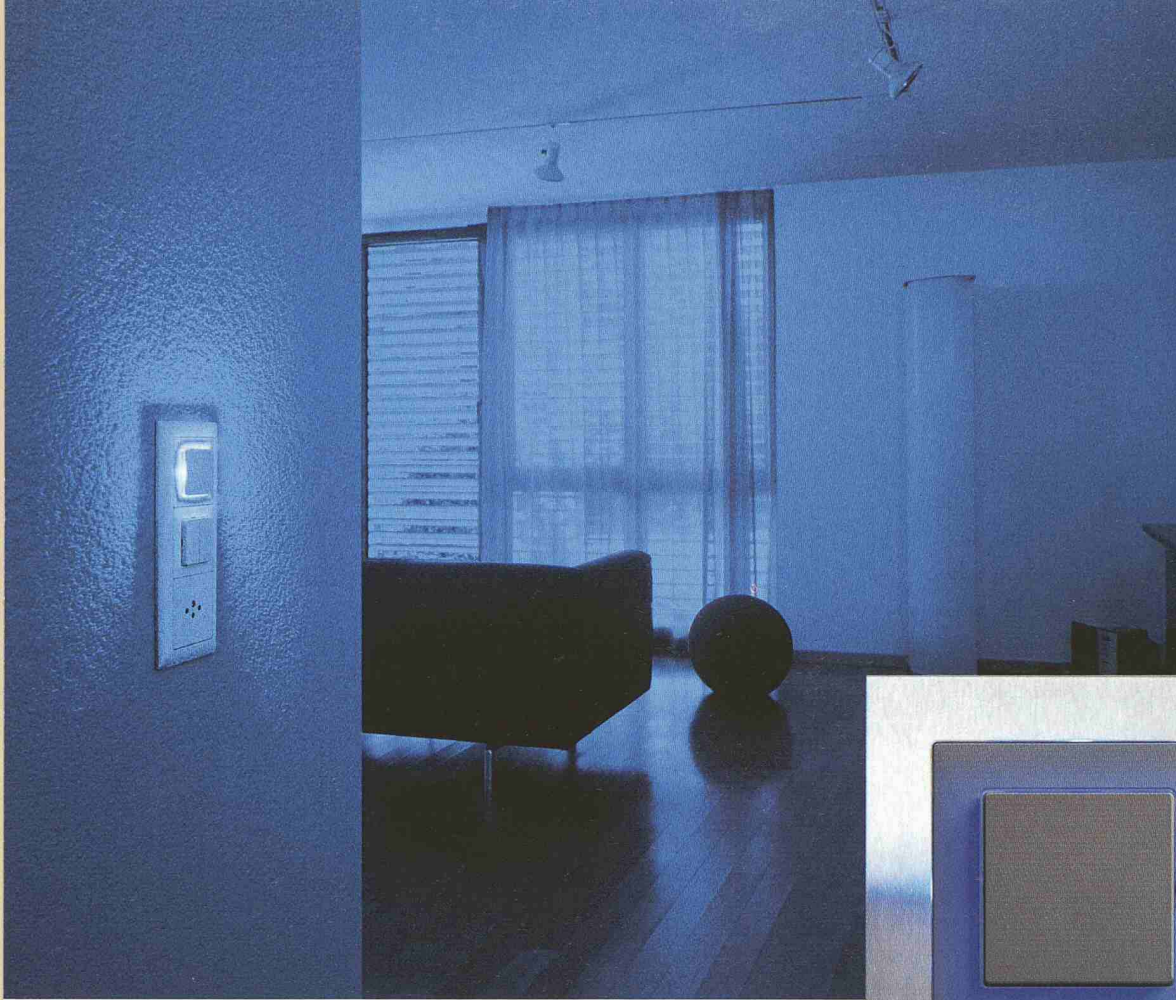

Das blaue Wunder