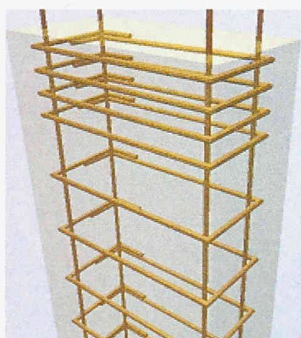

Neue FF-Bewehrungstechnologie

Die neu entwickelte Bewehrungstechnologie FF (Formwork-Finder) mit der aktuellen Version Allplot FT V16 bietet sowohl eine Alternative als auch eine Ergänzung zu den bekannten Eingabefunktionen. Gedanklich ist jedem Ingenieur, der einen Querschnitt oder ein Bauteil sieht, klar, wie er es bewehren muss. Dieses Wissen ist jetzt mit der FF-Bewehrung im Cursor verankert. In dem Moment, in dem der Cursor einen Querschnitt erkennt, passt er vollautomatisch und lagerichtig die Bewehrung ein, die aus mehreren Positionen bestehen kann. In räumlichen Bauteilen kann damit eine automatische Verlegung in der Tiefe vorgenommen werden. Nemetschek Fides & Partner AG
John Vayda, jvayda@nfp.ch
01 839 76 76, www.nfp.ch

Allplot FT V16: automatische Verlegung von vier Positionen