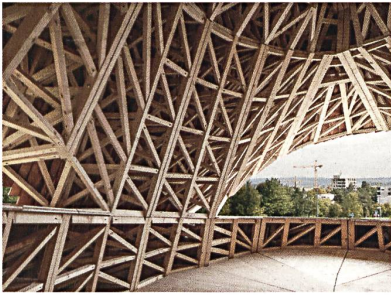

Titelbild Der «Robotic Pavilion» wurde von Studierenden des MAS-Programms Digitale Fabrikation der ETH Zürich am Lehrstuhl Gramazio Kohler Research erstellt. Die Ausbildung vermittelt Methoden und Technologien der digitalen Fabrikation und deren Umsetzung in Architektur und Bauwesen.

Photo de couverture Le «Robotic Pavilion» a été réalisé par les étudiants de du programme MAS «Digitale Fabrikation» de la chaire Gramazio Kohler Research de l'Ecole polytechnique fédérale de Zurich. La formation porte sur les technologies et les méthodes de la fabrication numérique ainsi que sur sa mise en œuvre pour l'architecture et la construction.

Illustrazione di copertina Il «Robotic Pavilion» è stato realizzato dagli studenti della cattedra Gramazio Kohler Research all'interno del laboratorio di ricerca di Master «Costruzione digitale» dell'ETH di Zurigo. Al centro dell'offerta didattica del corso vi è la trasmissione di metodi e tecnologie della costruzione digitale e il loro possibile uso in ambito architettonico ed edilizio.

Inhalt

Sommaire

Indice

- 4 Editorial – Stadt aus Holz III
  Editorial – Ville en bois III
  Editoriale – Città in legno III
- 8 Stadt aus Holz – Megatrends als treibende Kräfte
  Ville en bois – mégatendances comme moteurs
  Città in legno – Megatrend come forza motrice
  Julia Selberherr
- 12 Das Quartierstadion
  Le stade du quartier
  Lo stadio del quartiere
  Paul Knüsel
- 18 «Bobois»-Architektur
  Architecture «bobois»
  Architettura «bobois»
  Mounir Ayoub
- 22 Verwurzelt und verwandelt
  Entre racines et progrès
  Radicata e trasformata
  Danielle Fischer
- 28 Grosszügige Kargheit
  Une généreuse frugalité
  Una sobrietà generosa
  Mounir Ayoub
- 33 Bauten in Kürze
  Bâtiments en bref
  Edifici in breve
  Danielle Fischer, Charles von Büren, Paul Knüsel,
  Stefano Milan
- 46 Neues aus der Holzbranche
- 47 Firmenverzeichnis
- 48 Impressum

«STADT AUS HOLZ I-III»
UND MEHR ZUM THEMA HOLZ:
WWW.ESPAZIUM.CH/HOLZBAU

«VILLE EN BOIS I-III»
ET ARTICLES SUR LE THÈME DU BOIS:
[WWW.ESPAZIUM.CH/TRACES/THEMA/
CONSTRUCTION-BOIS](http://WWW.ESPAZIUM.CH/TRACES/THEMA/CONSTRUCTION-BOIS)

«CITTÀ IN LEGNO I-III»
E DI PIÙ SUL TEMA DEL LEGNO:
[WWW.ESPAZIUM.CH/
COSTRUZIONE-IN-LEGNO](http://WWW.ESPAZIUM.CH/COSTRUZIONE-IN-LEGNO)