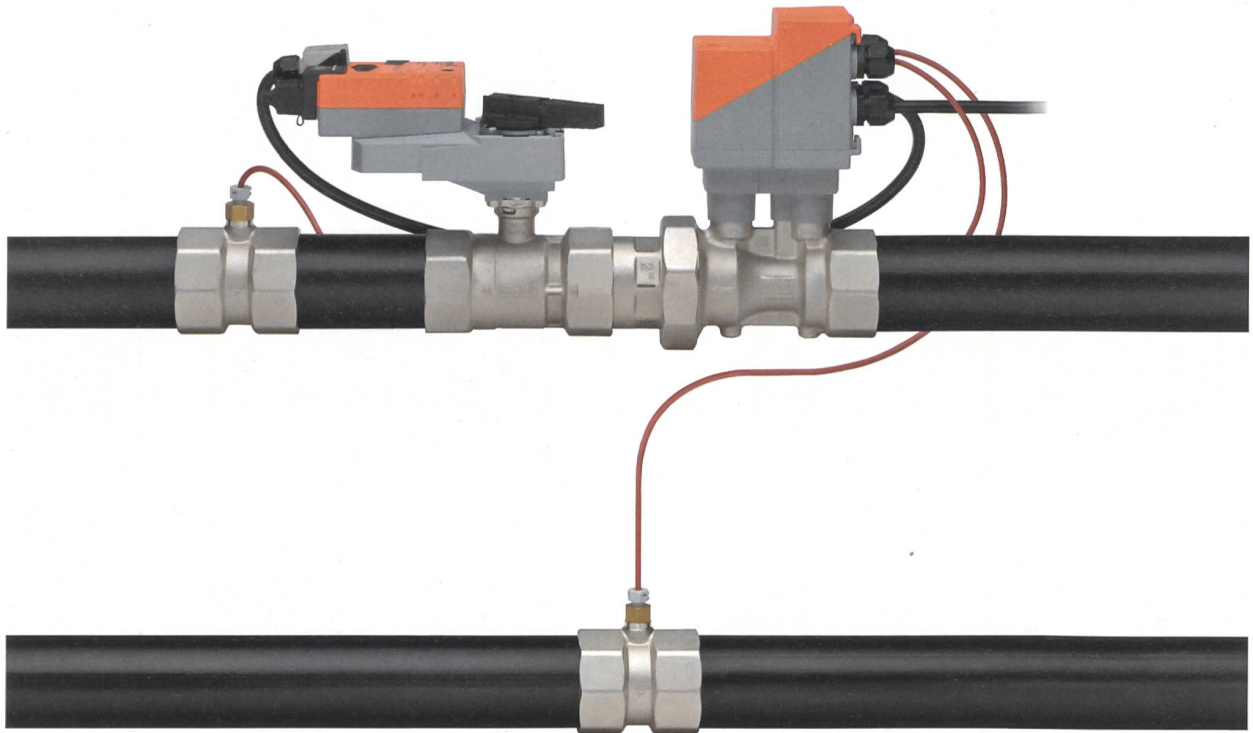

Download PDF: 24.04.2026

ETH-Bibliothek Zürich, E-Periodica, <https://www.e-periodica.ch>

Internet of Things?

Energie-
messung

Leistungs-
regelung

Delta-T-
Management

Mit einzigartiger Funktionalität und intelligenten Cloud-Services setzt das Belimo Energy Valve™ neue Standards für automatische Betriebsoptimierung.