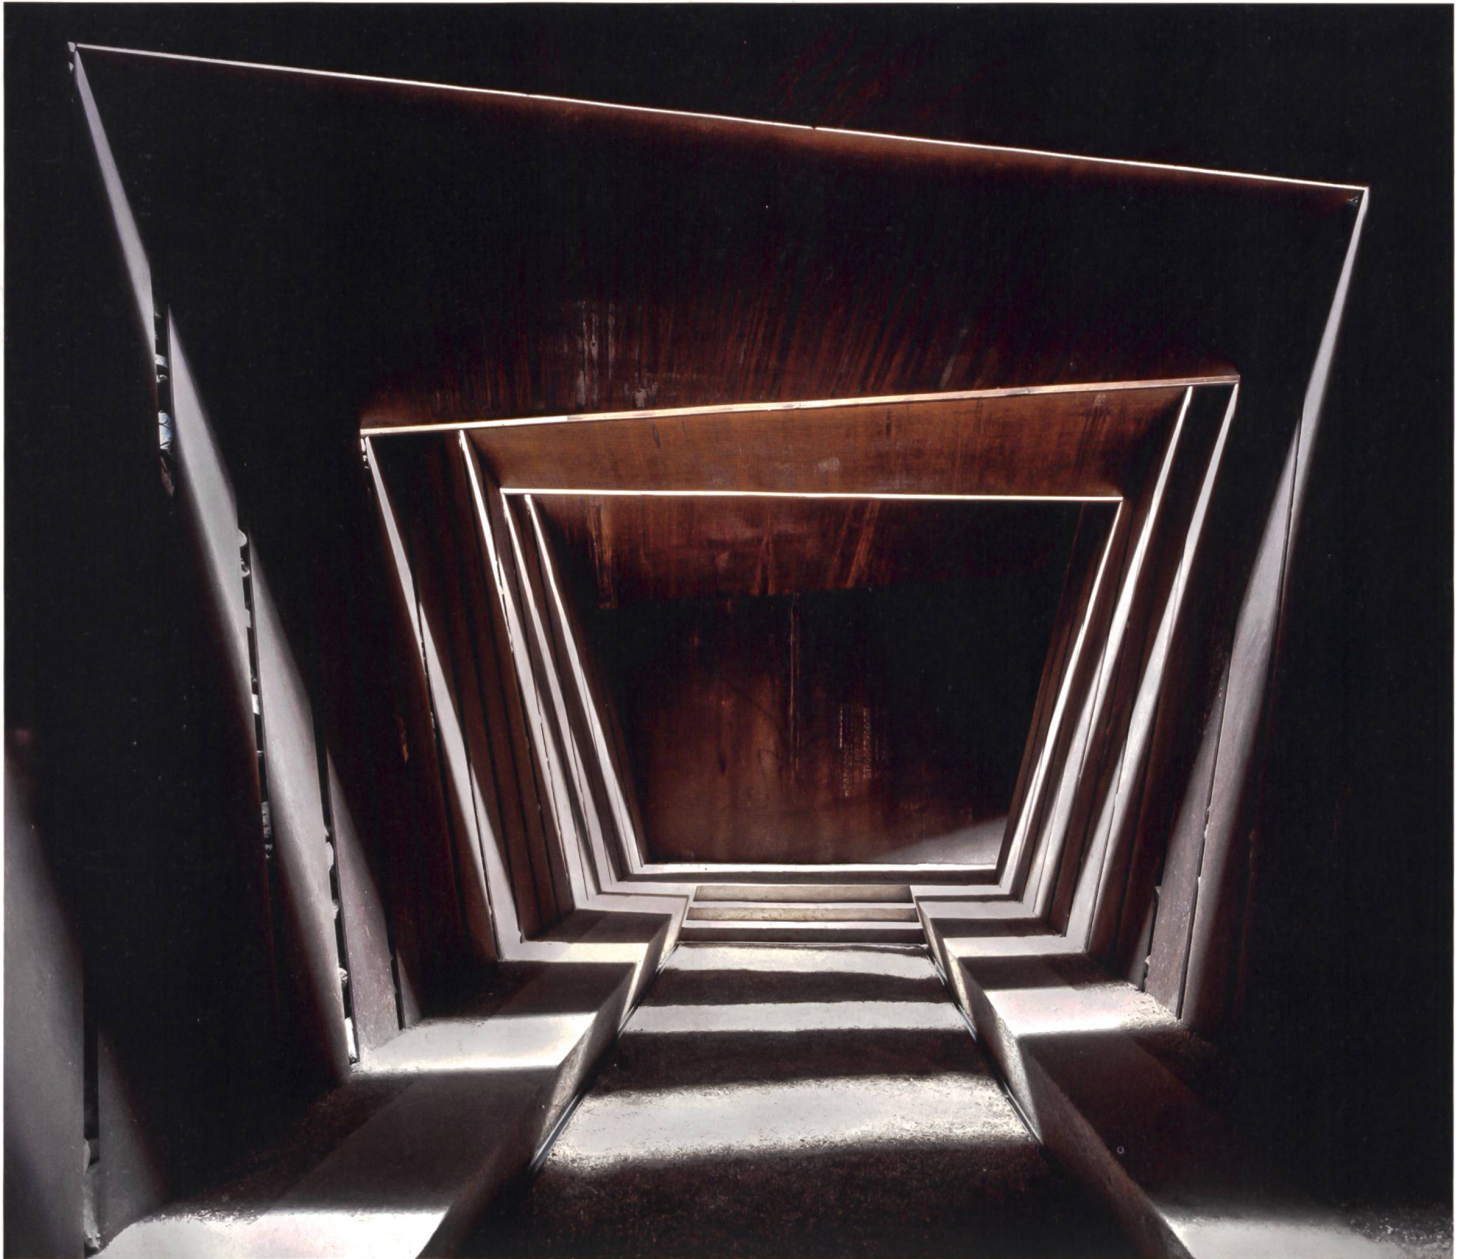

TEC21

Heftreihe
STAHL
N° 1

RCR Architectes – ausgewählte Bauten

Geerdete Meister
Passage zur Stadtoase
Korpus mit Durchblick

Wettbewerbe

Neubau Doppelkindergarten Rüti,
Winkel ZH

Panorama

Die Ambivalenz der Menschlichkeit

sia

Landschaft als Vektor der
Stadtentwicklung