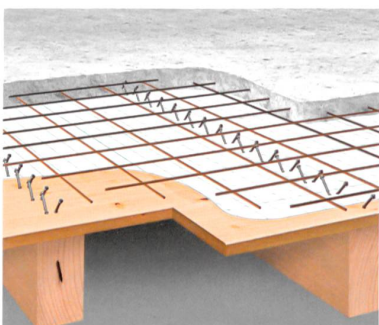

Neues aus der Baubranche

Redaktion: Danielle Fischer

Swisspearl

Der Baustil des Einfamilienhauses in Kirchlindach BE ist hierzulande häufig anzutreffen. Im Jahr 2015 wurde das Gebäude komplett renoviert. Dabei bewahrten die Architekten Overhage & Roggo aus Bern die Materialeinheit von Dach und Fassade: Sie ersetzten die alten Platten mit kleinformigen Swisspearl-Faserzementplatten. Der ehemals leicht bräunliche Farbton wurde von einem kühleren Anthrazit abgelöst. Dadurch konnte die Indach-Solaranlage ästhetisch in die Dachfläche integriert werden. •

SBC-2 www.swisspearl.ch

SFS Unimarket

Mit dem Holz-Beton-Verbundsystem SFS VB bietet SFS unimarket Planern, Verarbeitern und Bauherren eine wirtschaftliche und einfache Lösung zur Erstellung und Sanierung von Geschossdecken. Das System ist in der Brandschutzdokumentation von Lignum aufgeführt. In Neubauten mit oder ohne schwimmende Unterlagsböden verbessert die Holz-Beton-Verbundweise sowohl den Schallschutz als auch den Brandschutz gegenüber einer reinen Holzdecke. Zudem kann mit dem System SFS VB die Tragfähigkeit massiv erhöht werden, was bei Sanierungen häufig unerlässlich ist. •

www.sfsunimarket.biz

HP

HP hat kürzlich fünf neue Grossformatdrucker vom Typ HP DesignJet vorgestellt, darunter den preiswertesten Multifunktionsdrucker (MFP) HP DesignJet T830 und den Drucker HP DesignJet T730. Fachkräften aus Architektur, Ingenieurwesen und Konstruktion bieten die Geräte vielfältige Möglichkeiten zum Drucken, Scannen und Kopieren. Die MFP T730 und T830 wurden dafür entwickelt, auch auf Baustellen reibungslos zu funktionieren. Das separat erhältliche Baustellenkit bietet zusätzlichen Schutz und wird für mobile Büros auf Baustellen emp-