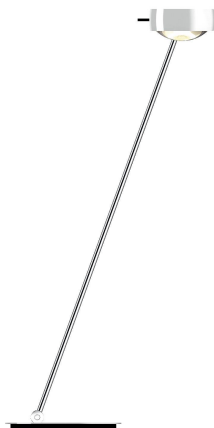

Download PDF: 25.04.2026

ETH-Bibliothek Zürich, E-Periodica, <https://www.e-periodica.ch>

In neuem Licht

Redaktion: Nathalie Cajacob

Wever & Ducre

Die Drahtleuchte Wiro des belgischen Leuchtenherstellers Wever & Ducre besticht durch ihre schlichte Eleganz. Dank ihrer Dimmfunktion und ihrem warmen Licht (2200 K) lässt sich die Leuchte vielseitig einsetzen. Wiro ist in fünf Ausführungen und in den Farben Rost und Schwarz erhältlich. •

www.wever-ducre.com

Louis Poulsen

Zum 120. Geburtstag des dänischen Designers und Architekten Poul Henningsen bringt Louis Poulsen die Pendelleuchte «PH 3½-3» auf den Markt. Sie wurde nach Zeichnungen von Poul Henningsen Ende der 1920er-Jahre entwickelt. Die Leuchte ist mit Metallschirmen in Grün, Gelb, Rot und Weiss erhältlich. Alle Schirme haben eine gerollte, weiss lackierte Kante, die das bekannte Profil der Dreischirm-Leuchte zusätzlich unterstreicht. •

www.louispoulsen.com

Occhio

Sento ist der Klassiker des modularen Kopf-Körper-Systems von Occhio. Bei der Entwicklung der neuen Sento LED wurde jedes Bauteil optimiert. Dank der Infrarotsensorik können die Leuchten berührungslos geschaltet und gedimmt werden. Die Familie besteht aus einer Wand-, Decken- und Pendelleuchte sowie Tisch- und Stehleuchte. Sento LED mit beidseitigem Lichtaustritt ist mit zwei LED-Chips ausgestattet, sodass sich Up- und Downlight einzeln bedienen lassen. •

www.occhio.com

Tobias Grau

Planet Five ist mit einem Lampenschirm aus Glas erhältlich, transparent oder weiss lackiert. Die Metallteile sind aus poliertem Aluminium. Die Leuchte ist mit warmweissen LEDs (2700 K) und mit «light dim switch» ausgestattet. Planet Five gibt es auch als Tischleuchte. •