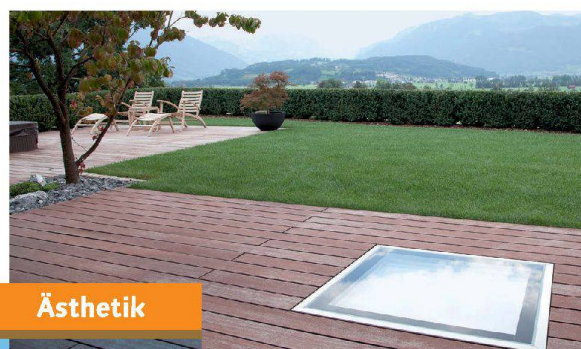

Individualität

Ästhetik

Alles über unsere Glasprodukte
Scannen mit «QR-Reader» →