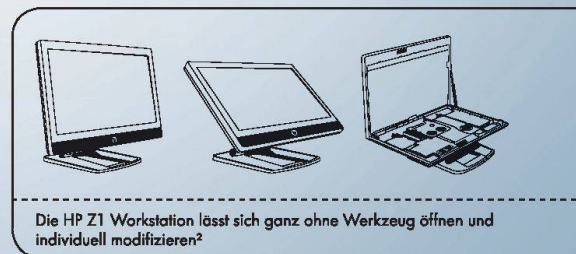

# HP Z1 Workstation

**All-in-One.  
Kein Kabelsalat. Mehr Beinfreiheit. Das Arbeitsparadies.**

Lassen Sie mit der neuen All-in-one Workstation HP Z1 Ihrer Fantasie freien Lauf. Mit einem leistungsstarken Intel® Xeon® Prozessor der E3-1200 Serie, Original Windows® 7 Professional und einem faszinierenden, hochauflösenden 68,6 cm (27") Display mit LED-Hintergrundbeleuchtung<sup>1</sup> sichern Sie sich professionelle Grafik-Power und Top-Performance.

Das schicke, platzsparende Gehäuse macht dabei mit seiner Schnapp-Öffnung die individuelle Anpassung des Systems zum Kinderspiel.

**Erleben Sie die HP Z1 Workstation auf  
[hp.com/ch/workstation](http://hp.com/ch/workstation)**