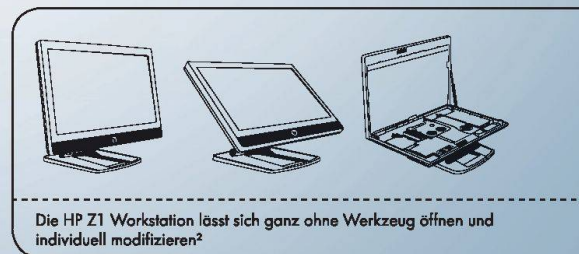

Die HP Z1 Workstation lässt sich ganz ohne Werkzeug öffnen und individuell modifizieren²

Everybody On

¹Bezieht sich auf die Bildschirmdiagonale.

²Alle Angaben beziehen sich auf die üblichen Spezifikationen der HP Komponentenhersteller. Die tatsächliche Leistung kann davon nach oben oder unten abweichen.

©2012 Hewlett-Packard Development Company, L.P. Die hier enthaltenen Informationen können ohne Ankündigung geändert werden. Intel, das Intel logo, Intel Inside, das Intel Inside Logo sowie Xeon und Xeon Inside sind Warenzeichen der Intel Corporation in den USA und anderen Ländern. Microsoft und Windows sind Warenzeichen der Microsoft Unternehmensgruppe.