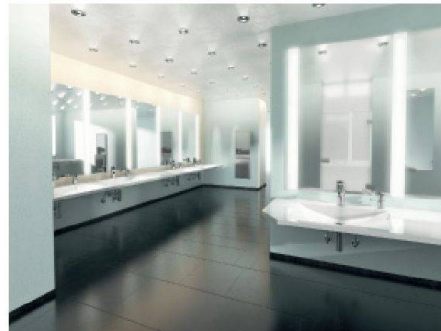

Lamilux | D-95111 Rehau | www.lamilux.de

SOMFY: ÜBERSICHTLICH STEuern

Mit «Telis 6 Chronis RTS» und «Telis 16 RTS» bringt Somfy zwei Steuerungen für Rollläden und Sonnenschutz auf den Markt, die mit ihren leicht verständlichen Displays und der einfach zu handhabenden Programmierung überzeugen. Der Menüführung ist gut zu folgen und die abgebildeten Ziffern und Symbole lassen sich bestimmten Produkten klar zuordnen. Durch die Möglichkeiten der Namensgebung ist erkennbar, welcher Kanal welchen Teil des Hauses ansteuert. Beide Bedienelemente gibt es in den Ausführungen Pure und Silver.

Somfy | 8303 Bassersdorf | www.somfy.ch

«VARIUS» INDIVIDUELL

Beim «Varius»-Waschtischprogramm mit einer Tischplatte mit einer Dicke von 25 mm stehen drei verschiedene Muldenformen zur Auswahl: viereckig, oval und kreisrund. In die maximale Waschtischlänge von 3600 mm lassen sich bis zu fünf Mulden einfügen. Die Ausführungen mit und ohne Armaturenbank erlauben bei der Wahl der Armatur als Wand- oder Standlösung Freiräume. Es ist möglich, die Tischhöhe mit einer Schürze auf 60 mm zu erhöhen. Auf Wunsch werden die Waschtische mit Aussparungen für Accessoires sowie individuellen Abschrägungen und Schnitten angefertigt.