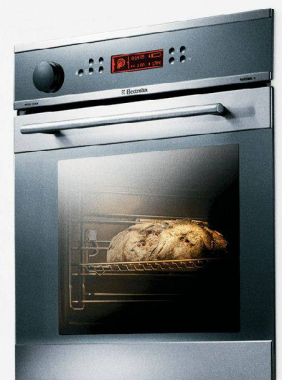

**DER BACKOFEN
KOMBINIERT HITZE
MIT DAMPF – SIE
KREIEREN DARAUS
EIN FEUERWERK
FÜR DIE SINNE.**

Der Kombi backofen Profi Steam.
Hitze und Dampf – zusammen sorgen sie für ein perfektes Ergebnis. Und erst die Geschmackserlebnisse, die Sie damit zaubern können! Mehr über unsere Geräte, mit denen Sie einen perfekten Eindruck machen unter www.electrolux.ch
IHRE ZEIT ZU BRILLIEREN.