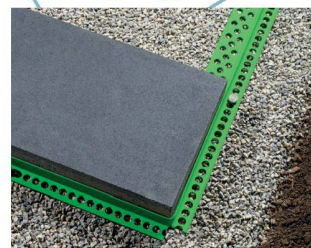

**Schöck Isokorb®**

\*Passivhaus Institut, Darmstadt, [www.passiv.de](http://www.passiv.de)

**profilsager**

plastic in form

**steifix®**  
randabschlussprofil  
ermöglicht grüne  
rasenränder an wegen  
und terrassen

**steifix rund**

**steifix gerade**

steifix ist Formgeber und Abschlusskante in einem. Das gerade und das runde Profil lassen sich ideal kombinieren. Kein aufwändiges Anbetonieren des Randes mehr. Das spart Zeit und Kosten. Und der Rasenrand bleibt länger grün. Zur Freude aller.