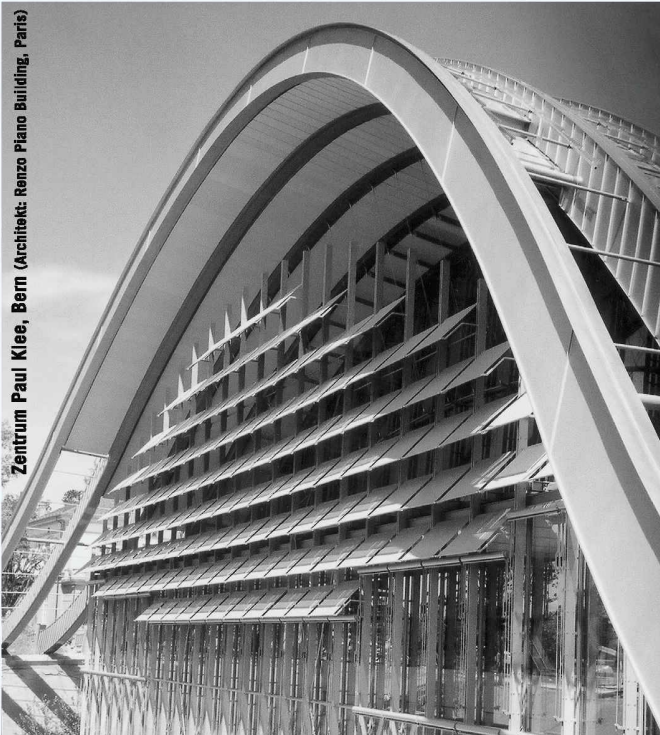

DAS BAUGESPANN – IHRE VISITENKARTE

Montage
Demontage
Vermietung
Vermessung

www.keller-steiner.ch

**KELLER
+STEINER AG
BAUPROFILE**

Industrie Breite 5615 Fahrwangen
Tel. 056 667 36 27 Fax 056 667 35 27

Preisgünstig – Ausführungen in diversen Kantonen

Zentrum Paul Klee, Bern (Architekt: Renzo Piano Building, Paris)

Partner für anspruchsvolle
Projekte in Stahl und Glas

Tuchs Schmid

Tuchs Schmid AG
CH-8501 Frauenfeld
Telefon +41 52 728 81 11
www.tuchs Schmid.ch

**Preis-Leistung verbindet –
Anfragen lohnt sich. Immer.**