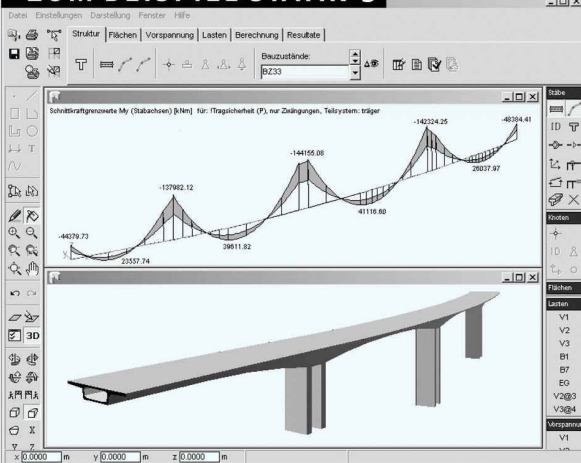

DAS BAUGESPANN – IHRE VISITENKARTE

Montage
Demontage
Vermietung
Vermessung

www.keller-steiner.ch

**KELLER
+STEINER AG
BAUPROFILE**

Industrie Breite 5615 Fahrwangen
Tel. 056 667 36 27 Fax 056 667 35 27

Preisgünstig – Ausführungen in diversen Kantonen

Leistungsfähige und benutzerfreundliche Software für den Bauingenieur

ZUM BEISPIEL STATIK-5

cubus
ENGINEERING SOFTWARE

CUBUS AG | EGGBÜHLSTRASSE 14 | POSTFACH 8052
ZÜRICH | TEL 01 305 30 30
FAX 01 305 30 35 | E-MAIL cubus@cubus.ch
INTERNET http://www.cubus.ch

KUNZLER & PARTNER

K&P/ALTLASTEN

| ABWASSER | ALTLASTEN | ABFALL | UMWELT | ANALYTIK |

„Unverhofft kommt oft...“