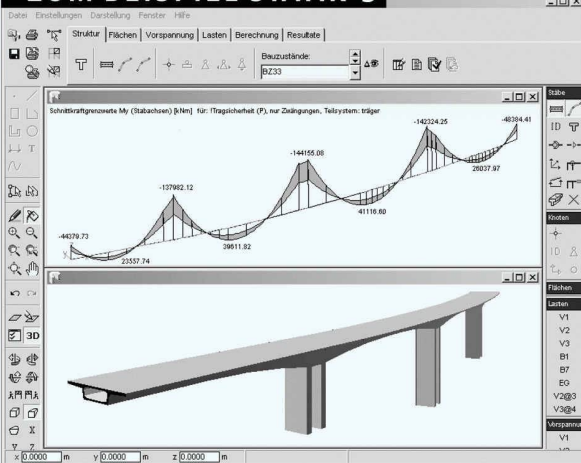

DAS BAUGESPANN – IHRE VISITENKARTE

Montage
Demontage
Vermietung
Vermessung

www.keller-steiner.ch

**KELLER
+STEINER AG
BAUPROFILE**

Industrie Breite 5615 Fahrwangen
Tel. 056 667 36 27 Fax 056 667 35 27

Preisgünstig – Ausführungen in diversen Kantonen

Leistungsfähige und benutzerfreundliche Software für den Bauingenieur

ZUM BEISPIEL STATIK-5

cubus
ENGINEERING SOFTWARE

CUBUS AG | EGGBÜHLSTRASSE 14 | POSTFACH 8052
ZÜRICH | TEL 01 305 30 30
FAX 01 305 30 35 | E-MAIL cubus@cubus.ch
INTERNET <http://www.cubus.ch>

KÜNZLER & PARTNER

K&P/ALTLASTEN

| ABWASSER | ALTLASTEN | ABFALL | UMWELT | ANALYTIK |

„Unverhofft kommt oft...“