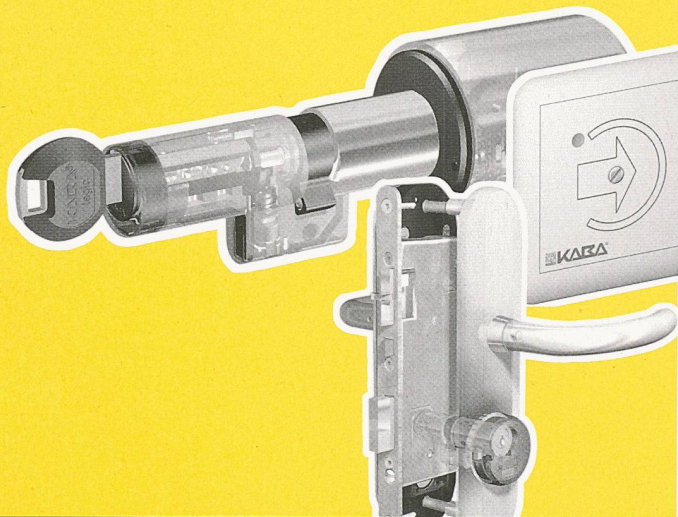

Download PDF: 05.12.2025

ETH-Bibliothek Zürich, E-Periodica, <https://www.e-periodica.ch>

Meisterwerke der Technik.

Kaba eolegic

Kaba eolegic bietet einfache und kostengünstige Zutrittskontrolle. Alle Komponenten wie Schloss, Leser und Zylinder wurden unter Einbezug der Elektronik zu einem perfekt abgestimmten, äusserst flexiblen System kombiniert. Überall integrierbar und vielseitig ausbaubar, gewährleistet Kaba eolegic hohen Investitionsschutz. Kaba Produkte können bei den autorisierten Fachpartnern bezogen werden; Adressen unter: www.kaba.ch