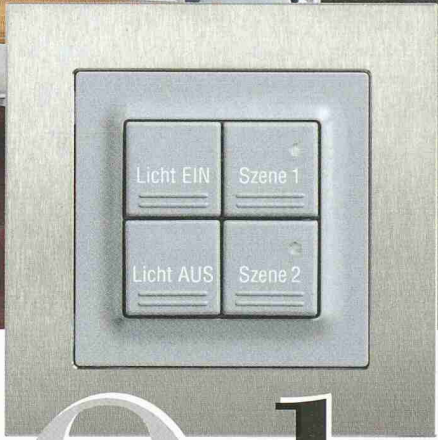

Download PDF: 25.04.2026

ETH-Bibliothek Zürich, E-Periodica, <https://www.e-periodica.ch>

Prestige

Glas weiss

Spiegelglas

Chromstahl

Aluminium

Edizio
by
FELLER

EDIZIOdue

SCHALTER UND STECKDOSEN

ZEPTRION

zeptrion
1 System für
Licht und Storen

EDIZIOdue: die schönsten Seiten der Elektrizität.

EDIZIOdue, das Design-Original für Schalter und Steckdosen in zweiter Generation trifft mit seiner raffiniert schlichten Formensprache exakt den Stil unserer Zeit. Es fügt sich perfekt in jede Architektur und setzt Akzente, die einer Einrichtung das gewisse Etwas geben.