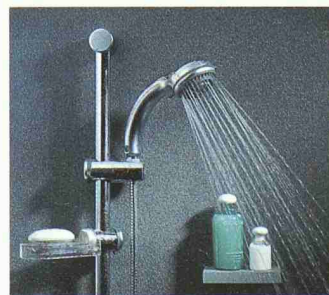

Markenduschbrausen bei Migros