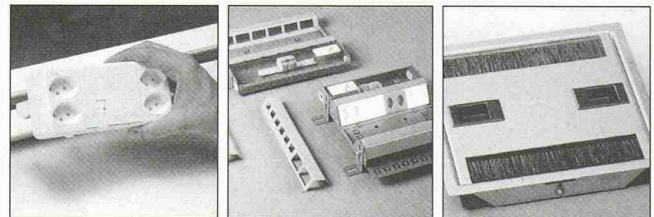

Wie Strom-, Daten- und Telefonleitungen zu Arbeitsplätzen in Büros, Labors und Werkstätten führen?

- → **Mit LANZ modularen Brüstungskanälen:**
  Geräumig. Preisgünstig. Apparate verdeckt angeordnet. Verkleidung Holz oder Metall. 150×200 bis 250×300 mm.
- → **Mit LANZ Brüstungskanal-Stromschienen:**
  Fixfertige Stromzuführung 230 V und 400 V / 63 A mit steckbaren Apparaten. Grosser Leerkanal für Daten- / Telefonkabel.
- → **Mit LANZ Doppelboden-Installationsmaterial:**
  Gitter- und Multibahnen / Bodenanschlussdosen für Strom, Daten, Tel., für alle Steckersysteme / Kabeldurchführungen.

Fragen Sie LANZ. Wir haben Erfahrung! Verlangen Sie Beratung und Offerte. **lanz oensingen ag CH-4702 Oensingen**

☐ **LANZ Produkte für die Arbeitsplatzerschliessung**
interessieren mich! Bitte senden Sie Unterlagen.

☐ Könnten Sie mich besuchen? Bitte tel. Voranmeldung!

Name / Adresse / Tel. _____

A1

lanz oensingen ag

CH-4702 Oensingen

Telefon 062 388 21 21

www.lanz-oens.com

Südringstrasse 2

Fax 062 388 24 24

info@lanz-oens.com