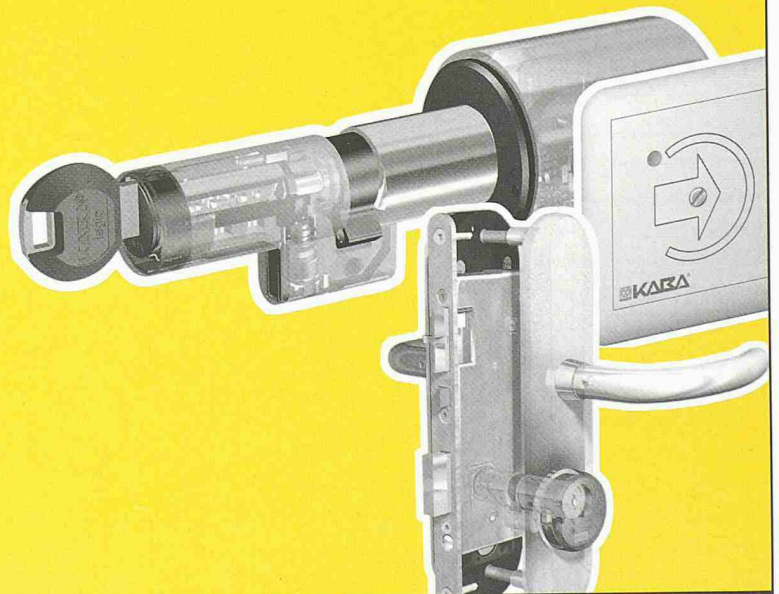

# Meister- werke der Technik.

**Kaba elologic**

Kaba elologic bietet einfache und kostengünstige Zutrittskontrolle. Alle Komponenten wie Schloss, Leser und Zylinder wurden unter Einbezug der Elektronik zu einem perfekt abgestimmten, äusserst flexiblen System kombiniert.