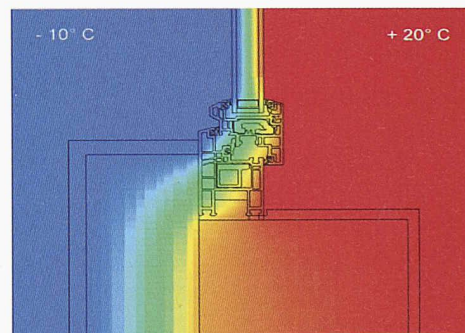

Das Qualitätslabel

Das Zertifikat MINERGIE-Modul Fenster ist ein Qualitätslabel, welches bestätigt, dass die technischen Anforderungen an das MINERGIE-Fenster erfüllt sind, d.h. ausgezeichnete Wärmedämmwerte und eine gute Luftdichtigkeit. Mit dem MINERGIE-Modul Fenster soll der festgelegte Standard eines Fenstertyps erreicht und über eine längere Frist erhalten werden können.

Energieberechnung des **dörigisolux**®