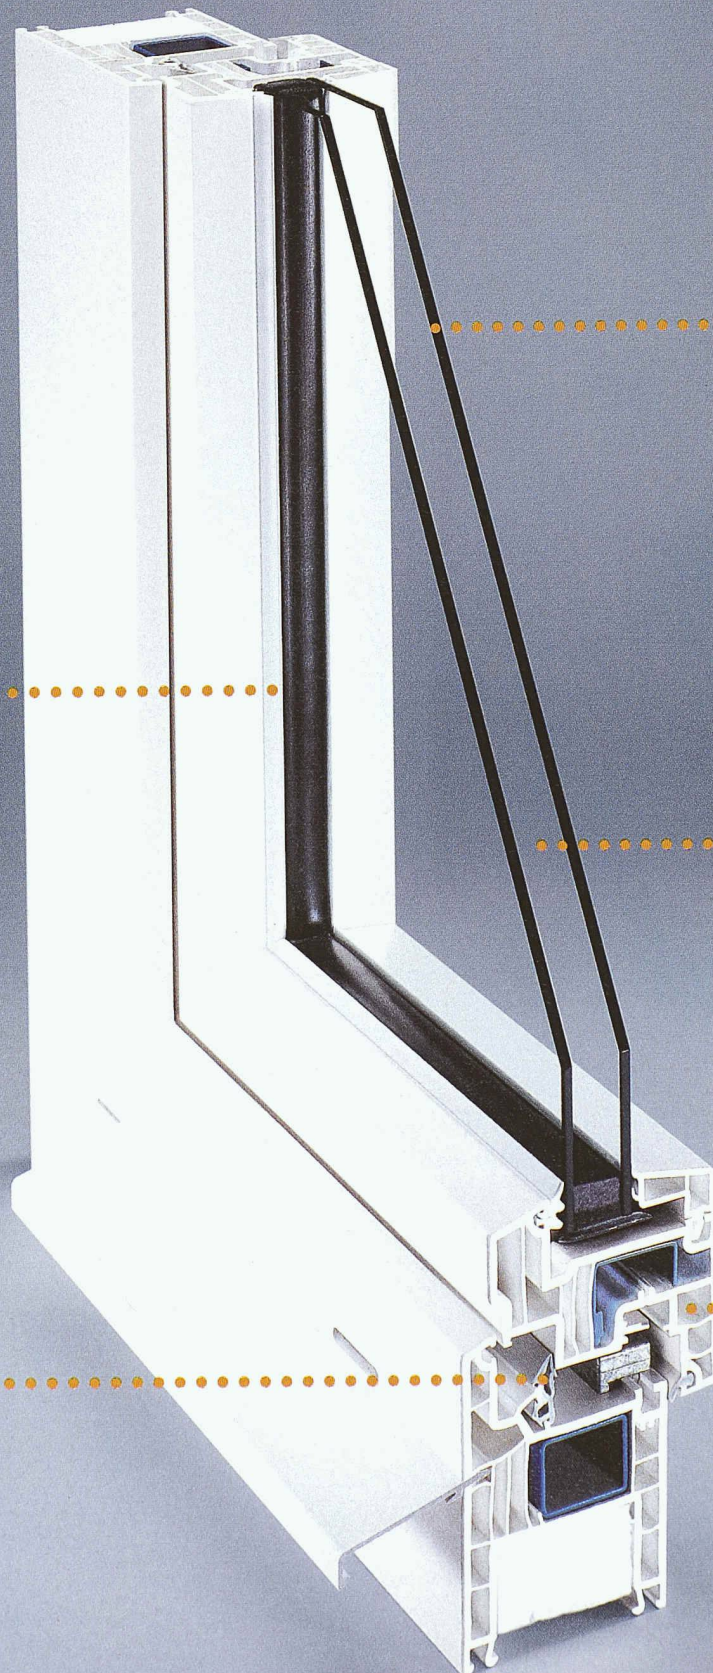

Mehr Leistung.

Standardausrüstung mit EgoVerre® 2-fach Verglasung, dem ersten vollkommenen Isolierglas.

Mehr Sicherheit.

Die grössere Bautiefe macht den Einsatz von Gläsern bis zu einer Stärke von 44 mm möglich. Sicherheitsgläser sind in praktisch jeder Ausführung erhältlich.

Mehr Wärme.

Das neue 5+1-Mehr-kammersystem garantiert hervorragende Wärmedämmwerte. Je nach Stahleinlage mit einer zusätzlichen Kammer.

Mehr Licht.

Kaum sichtbare anextrudierte Dichtungen sorgen für mehr Lichtdurchlass.

Mehr Ruhe.

Der generelle Einbau einer Überschlags- und Rahmendichtung garantiert jahrelangen, zuverlässigen Schall-, Wärme- und Schlagregenschutz.

Sparen Sie Energie: Das neue EgoKiefer Kunststoff-Fenster MPR3.

Das neue Ego Kiefer Kunststoff-Fenster MPR3 mit seinen einmaligen Wärmedämmeigenschaften behält nicht nur die warme Luft drin und spart Energie, sondern lässt dank hervorragendem Lärmschutz und bester Sicherheit Einbrecher und Lärm draussen stehen. Eine Innovation, die unser erstklassiges Sortiment aufs Beste ergänzt. Unsere Broschüren erhalten Sie unter www.egokiefer.ch oder überall in der Schweiz bei einem unserer Kundenberater ganz in Ihrer Nähe.

Vorsprung durch Ideen.

EgoKiefer
Fenster und Türen