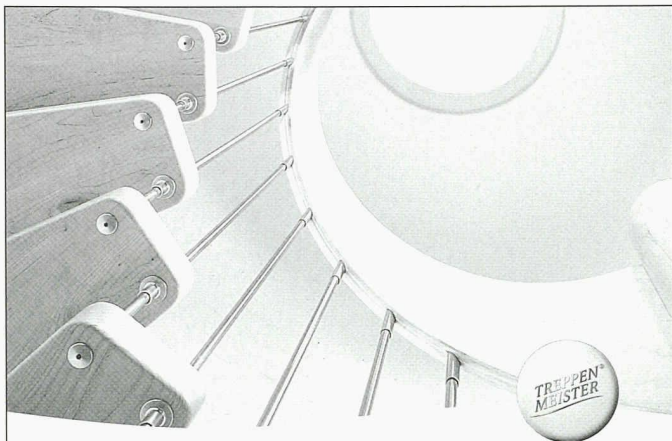

Holen Sie sich unsere Wohnkultur nach Hause.

Treppenmeister Holztreppe schaffen Wohngefühl in jedem Raum – und erfüllen dabei alle Ihre Anforderungen an Qualität und Design. Der Treppenmeister Partner in Ihrer Nähe fertigt Ihre Treppe individuell und berät Sie von der ersten bis zur letzten Stufe.

Keller Treppenbau AG
3322 Schönbühl, Telefon 031 858 10 10
5600 Lenzburg, Telefon 062 891 28 15
8953 Dietikon, Telefon 01 741 50 52
1202 Genève, Telefon 022 731 19 10
treppenbau@keller-treppen.ch

LEVYsidus®