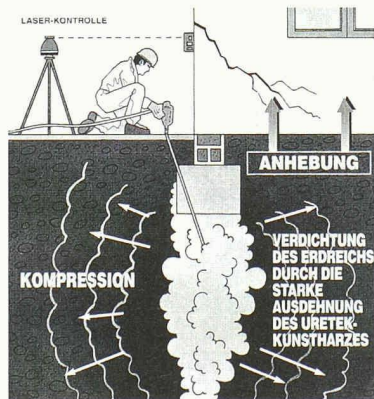

Erhöhung der Tragfähigkeit des Untergrundes
Hebekraft bis über 50t/m³

Kein Aushub • Keine Baustelle • Sauberes Arbeiten.
Die URETEK-Technologie löst Bodenprobleme bei Senkungen von: Fundamentriegeln, Fundamentplatten, Fundamentsockeln, Mauern und Betonböden.
Bei: Häusern, Wintergärten Schwimmbädern, Betonböden, Industriehallen sowie Strassen und Flugpisten.

URETEK, Inhaber Müller & Partner
Brünigstrasse 95 • 6074 Giswil
Tel. 041/676 00 80, Fax 041/676 00 81,
e-mail: uretek@ify.ch

Damit Sie Ihren Balkon
früher und länger
voll geniessen können.

Balkonabschlüsse
aus dem HFB-Programm
für Alt- und Neubauten.

Mehr Wohnraum schaffen,
Komfort erhöhen,
Heizkosten senken, passive
Sonnenenergie nutzen
(aktiver Umweltschutz).

Gerne helfen wir Ihnen,
die für Sie günstigste
Lösung zu finden.
Verlangen Sie unverbindliche
Beratung oder eine
individuelle Offerte.