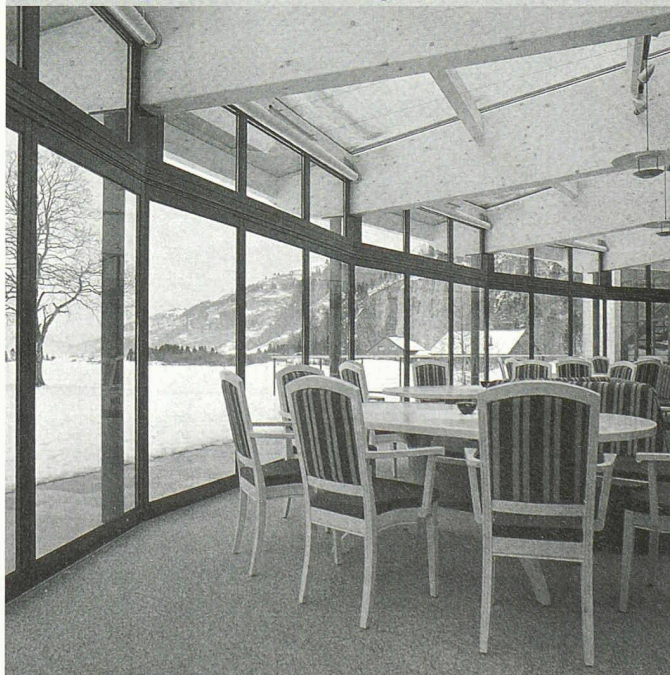

An diesen Wohnhäusern konnte erstmals die lichtaktive Gebäudehülle Lucido angewendet werden. Dieses Fassadensystem nutzt die Solarstrahlung für die Aufrechterhaltung der inneren Wärme, was bedeutet, dass der U-Wert sehr tief ist. Lucido, ein Holzabsorber geschützt hinter Glas, fängt das Licht ein, speichert die Wärme und schützt vor Wärmeverlust von innen nach aussen.

HOLZ | SINN | macht | WOHN | RAUM

verglasungen.com