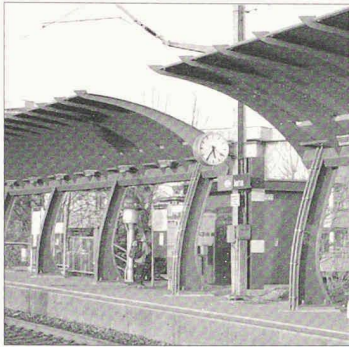

**SCHNEIDER
STAHLBAU JONA**

Brückenbau
Hochbau
Spezialkonstruktionen

St. Dionys 15, 8645 Jona
Tel. 055 212 39 39
Fax 055 212 52 59

PRB

kompetent - fair - offen - preiswert www.stahlbau.ch

TERRAM®

Vliesstoffe zum Trennen, Filtern und Schützen.

Natürlich von der Nr.1 für Geosynthetics:

SCHOELLKOPF AG

Schaffhauserstrasse 265, 8057 Zürich

Tel. 01/312 16 16, Fax 01/312 16 26

E-Mail: geo@schoellkopf.ch www.schoellkopf.ch

Wo Beratung, Qualität und Preis stimmen!

Designstark und erschwinglich:

Die VAIO-Serie

Eine ovale Grundform als Basis des ganzheitlichen Designs der neuen Vaio-Badewannen. Eine zeitlose geometrische Form, die sich in unterschiedliche Badarchitekturen einfügt und Ausgeglichenheit, Ruhe und Entspannung vermittelt. Mit der Vaio-Serie ist es gelungen, Designqualität zu einem äusserst akzeptablen Preis zu bieten. Vaio bedeutet aber auch Materialqualität, funktionelle Ideen und Modellvielfalt für die unterschiedlichen Vorlieben im Bad. **Erhältlich in allen guten Sanitärfachgeschäften.**

Die ovale Grundform schafft Platz für den Badespass zu zweit.

Mit Standfläche zum Duschen oder mit Wasser sparender Innenform.

Für vielseitige Einbaumöglichkeiten sorgt die 6- oder 8-eckige Form.

Das Wesentliche im Bad.

KALDEWEI

Franz Kaldewei GmbH & Co. KG, CH-4612 Wangen b. Olten, Tel. 062/212 56 66, Fax 062/212 16 54, www.kaldewei.com