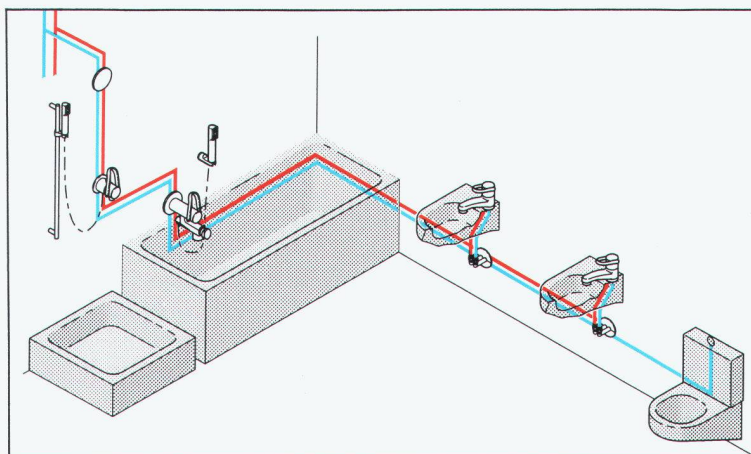

arwa

■ **GEBERIT**

Die Einpunktinstallation bringt's auf den Punkt einfacher – besser – preisgünstiger

Kreuzungsfreie Leitungsführung

Das Umlenkteil erlaubt
ein Vertauschen der Warm-
und Kaltwasserführung.

Lageunabhängige Installation

Das Rohbausset ist in jeder
Position montierbar.
Das Nivellieren entfällt.

Serieverrohrung

Die direkte, serielle und kreuzungsfreie Verbindung der Zapf-
stellen spart Material und Arbeit.