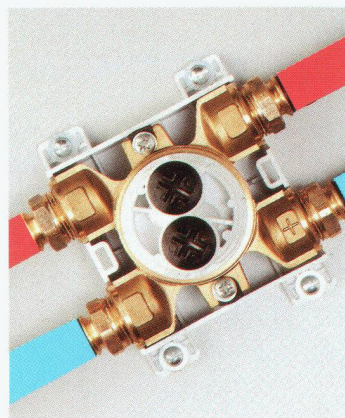

arwa

■ **GEBERIT**

Die Einpunktinstallation bringt's auf den Punkt einfacher – besser – preisgünstiger

Kreuzungsfreie Leitungsführung

Das Umlenkteil erlaubt
ein Vertauschen der Warm-
und Kaltwasserführung.

Lageunabhängige Installation

Das Rohbausset ist in jeder
Position montierbar.
Das Nivellieren entfällt.

Serieverrohrung

Die direkte, serielle und kreuzungsfreie Verbindung der Zapf-
stellen spart Material und Arbeit.