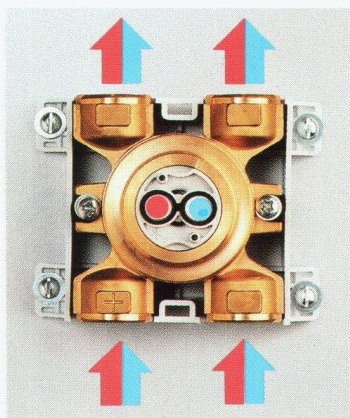

Zweigniederlassungen und
Verkaufsbüros in Bern, Chur, Genf,
Lausanne, Lugano, Luzern, Pratteln,
Sitten, St.Gallen

DESIGN PLUS
Prämiert an der
ISH 1995 Frankfurt

Wassersteckdose

eine Weltneuheit bringt's auf den Punkt

arwa

■ **GEBERIT**

Die Einpunktinstallation bringt's auf den Punkt einfacher – besser – preisgünstiger

Kreuzungsfreie Leitungsführung

Das Umlenkteil erlaubt
ein Vertauschen der Warm-
und Kaltwasserführung.

Lageunabhängige Installation

Das Rohbausset ist in jeder
Position montierbar.
Das Nivellieren entfällt.

Serieverrohrung

Die direkte, serielle und kreuzungsfreie Verbindung der Zapf-
stellen spart Material und Arbeit.