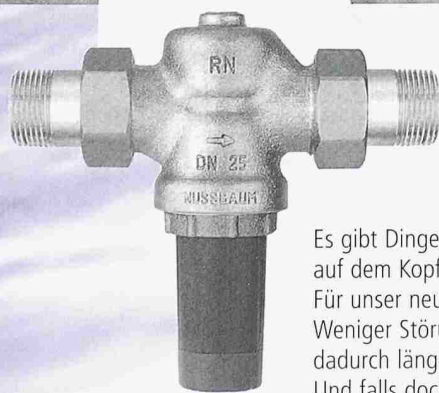

Manchmal ist verkehrt herum genau richtig.

Fast so raffiniert
wie die Natur:
die neue Generation
Druckreduzier-
ventile.

Es gibt Dinge, die funktionieren am besten
auf dem Kopf.
Für unser neues Druckreduzierventil heisst das:
Weniger Störungen durch Verschmutzung, und
dadurch längere Lebensdauer.
Und falls doch einmal etwas passiert:
Schaubring lösen – Kompakt-Patrone raus –
neue rein – fertig.