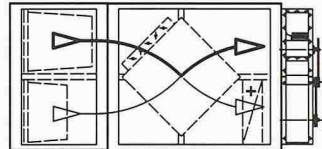

HILSA
Halle 4.1
Stand 4.114

STREBEL

Ausgereifte Wärmetechnik

Condensator

Anschlussfertige
Gas-Brennwert-
Heizzentrale im
Niedertemperatur-
bereich mit
Solaranschluss.

0 bis 17 kW

Verlangen Sie detaillierte Unterlagen

STREBEL
HEIZUNG · WARMWASSER

STREBELWERK AG Tel. 062 785 85 85
CH-4852 Rothrist Fax 062 785 85 86

VENTRA

bewegt Luft

mit **Ventilatoren**
& **Klimageräten**
aus eigener Produktion!

Axial

NEU: Klimagerät mit **VENTRA**twinn

Ventilatoren und Geräte in verzinkter Ausführung (Standard),
in Edelstahl, für hohe Temperaturen, Ex-Schutz, regelbar, etc.

Kurze Lieferzeiten, auch für Spezial-Anfertigungen

Reparatur aller Ventilatorenmarken.

Besuchen Sie uns an der HILSA Halle 1.1 Stand 1.125

VENTRA TECHNIK AG Ventilatorenbau
Made in Switzerland

Schulstrasse 19, CH-8599 Salsmach Tel. ++41 (0)71 461 14 47

E-Mail: ventra@bluewin.ch

Fax ++41 (0)71 461 14 48

Messe Basel in ARGE

JOSEF MEYER

Überzeugende Lösungen in Stahl und Metall

JOSEF MEYER STAHL & METALL AG · CH-6032 EMMEN www.josefmeyer.ch