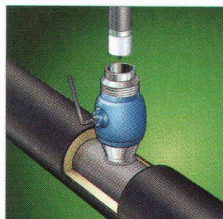

Pan-Isovit-Anbohrtechnik. Rasches und günstiges Anschliessen ohne Entleeren an in Betrieb stehenden Leitungen, für Anschlussleitungen DN 20-100.