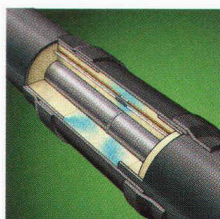

Überwachungssysteme. Für zuverlässige Meldung von Feuchte oder undichten Leitungen, mit Fehleralarm, Fehlerortung, Eignung für zentrale Fernüberwachung.