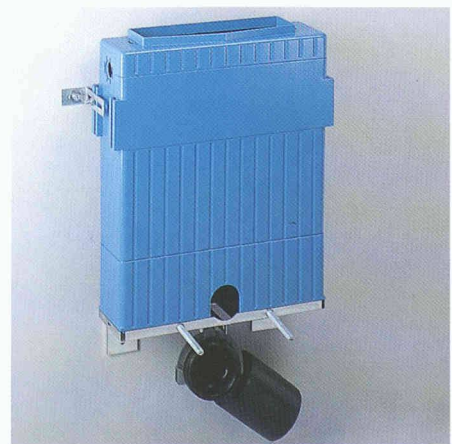

Sie wollen eben den „Blauen Kisten“ von **FRIATEC** nacheifern!

Aber das ist selbst für jedes ausgewachsene Sparschwein eine große Herausforderung:

1. Mit unseren „Blauen Kisten“, den FRIABLOC WC-Modulen, wird die Montage zur zeitsparenden **Ein-Mann-Montage**. Durch die genial einfache Montageplatte, die außerdem jederzeit eine exakte Ausrichtung des Moduls ermöglicht.

2. Sie brauchen **nur ein Modul** für Naßbau, Nischenmontage, Doppelständerwände und bauseitige Leichtbauverkleidung! Denn durch den speziellen Leichtbaufuß sind alle Module, ob Spülbetätigung von vorne oder von oben, im Handumdrehen einbaufertig. Sie sparen also teure Lagerhaltung.

3. Durch die **integrierte Schürze** ersparen Sie sich im unteren Bereich das Ausmauern. Darüber hinaus garantiert sie die akustische Entkopplung vom Spülrohr, d.h. exzellente Schalldämmung.