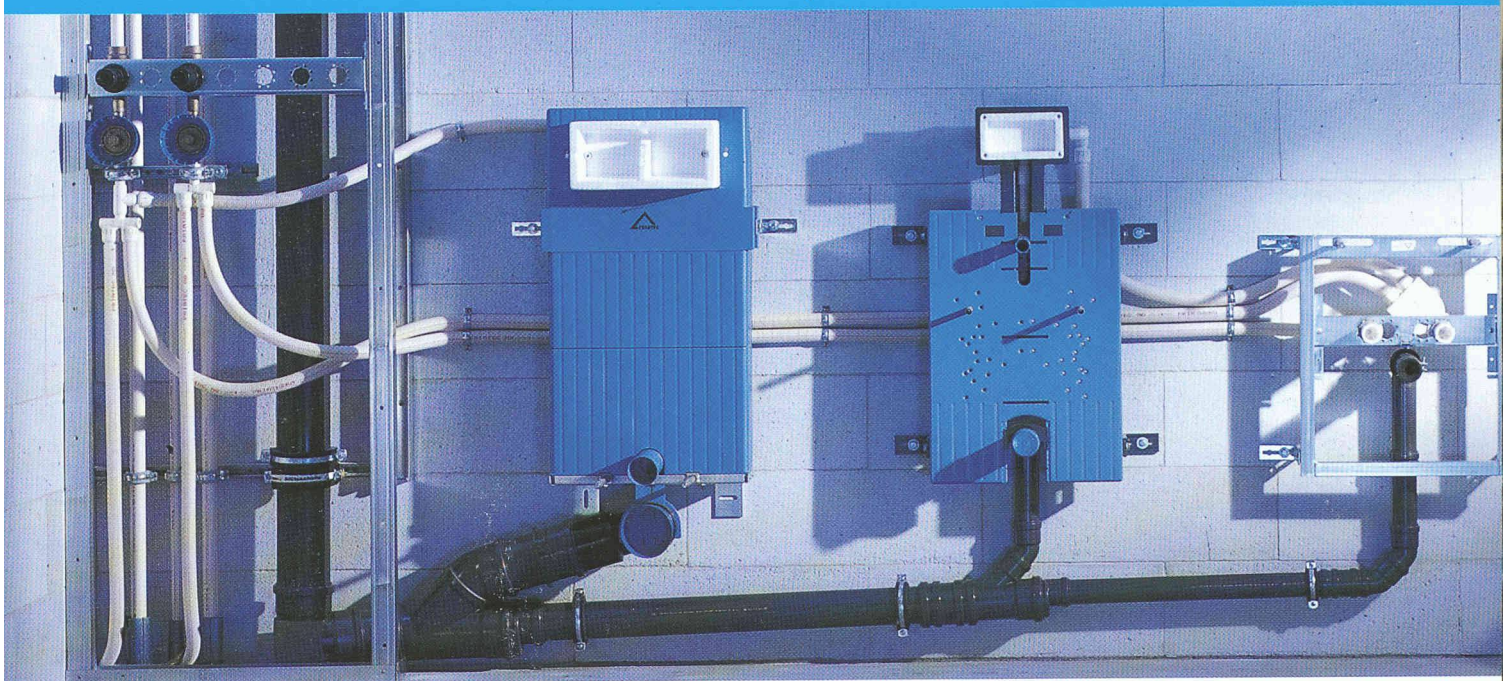

Das FRIATEC System: Sparen Sie sich doch eine Menge Probleme

Denn viele Hersteller heißt auch viele unterschiedliche Produktsysteme, die selten aufeinander-abgestimmt sind. Nicht so beim FRIATEC System vom Wasserzähler bis zur Grundleitung – mit umfassender Gewährleistung ohne die leidige Schnittstellenproblematik und einem Top-Servicepaket.

FRIATHERM

Voll recyclingfähiges Trinkwasser-System in starr und flexibel. Höchste Sicherheit durch konische Muffe mit Preßsitzverschweißung (starr) und unlösbare Steckverbindung (flexibel). Keine Kalkablagerungen, keine Korrosionsschäden. Keine Beeinträchtigung der Trinkwasserqualität. Schnelles Arbeiten fast ohne Emissionen mit neuem FRIATHERM Component Klebsystem.

FRIABLOC

Extrem variable Sanitärmodule für WC, Waschtisch, Bidet und Urinal. Jeweils nur eine Version für vier Einbausituationen erforderlich. WC-Module mit 2-Mengen-Spültechnik und austauschbaren Farbdekorleisten an der Betätigungseinheit – ausgezeichnet mit dem IF-Siegel für Design und Ökologie. **Ein** Urinal-Modul für 45 Urinal-Typen und für drei Betätigungsvarianten.

FRIAPHON

Heißwasser- und korrosionsbeständiges, voll recyclingfähiges Hausabfluß-System. Ausgezeichnete Schallschutzwerte dank Dualtechnik („eine Schale mehr“). Sichere Verlegung durch spezielle Doppelmuffen. Deutliche Transport- und Verarbeitungsvorteile durch geringes Gewicht der Rohre. Schalldämmende Brandschutzmanschetten erfüllen alle Anforderungen, wo F 90 verlangt wird.

FRIATEC Hotline
Unterlagen und Seminare: 06 21/4 86-19 13
Anwendungstechnik: 06 21/4 86-19 14

Mehr Infos? Fax 0 52/6 74 0710

Bitte schicken Sie mir Infos über:

- ☐ FRIATHERM Trinkwasser-System
- ☐ FRIABLOC Sanitärmodule
- ☐ FRIABLOC Register (Komplettmodul für Schachtsanierungen)
- ☐ FRIATEC Aufputzspülkästen 4000
- ☐ FRIAPHON Hausabfluß-System
- ☐ FRIATEC Services
- ☐ FRIATEC Seminarprogramm

Name _____

Firma _____

Straße/Postfach _____

PLZ/Ort _____

Telefon _____

Telefax _____

FRIATEC AG · Sanitär Division
Rundbuckstrasse 6 · CH 8212 Neuhausen 2
Tel: 0 52/6 74 07 23 · Fax 6 74 07 10