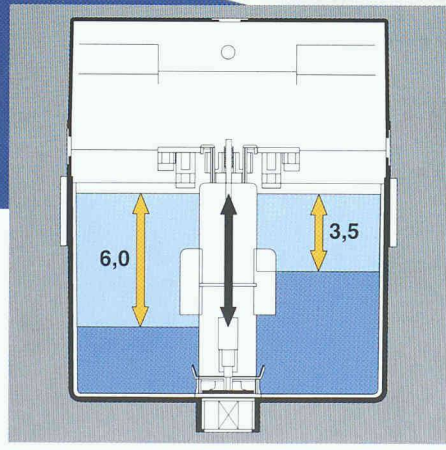

4. Dank der völlig neuentwickelten **2-Mengen-Spültechnik** mit „Öko-Taste“ können Ihre Kunden gegenüber herkömmlichen Spülkästen bis zu 50% Wasser sparen (linke Taste 6 Liter, stufenlos bis auf 9 Liter einstellbar / rechte Taste 3,5 Liter). So machen sich FRIABLOC WC-Module schon nach kürzester Zeit bezahlt.

Sie sehen: FRIABLOC WC-Module sparen, wo sie können. Nur nicht an guten Argumenten für Ihre Kunden. Und Sparen kann auch wunderschön sein: Die 2-Mengen-Spültechnik mit der eleganten Betätigungseinheit inkl. austauschbarer Farbdekorleisten wurde mit dem **IF-Siegel für Design und Ökologie** ausgezeichnet.

Also: Wieviele Schweinderl hätten's denn gern?

Bei 340 Benutzungstagen pro Jahr in einem 4-Personen-Haushalt (je 1 x große und 4 x kleine Spülungen) ergibt sich mit dem FRIABLOC WC-Modul folgende Wasser- und Kosteneinsparung
Basis: Gebühren 1994 für die Stadt Krefeld

FRIATEC. Stark im System, sicher im Detail.