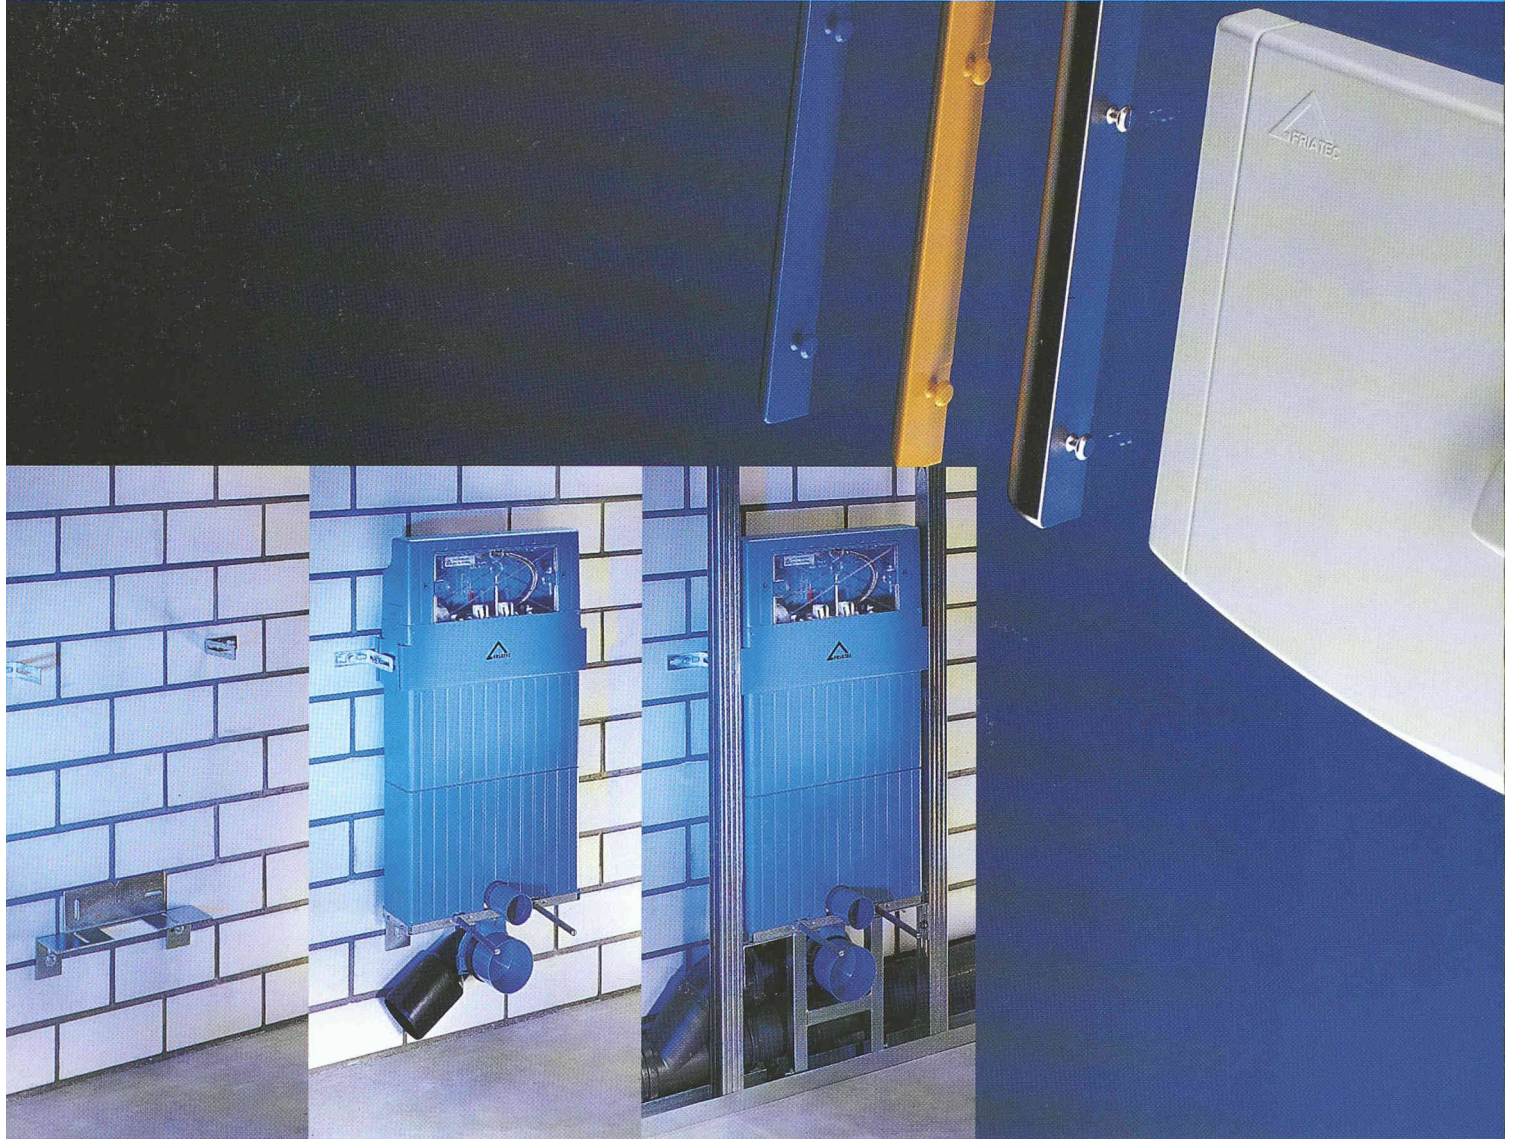

Sie wollen eben den „Blauen Kisten“ von **FRIATEC** nacheifern!

Aber das ist selbst für jedes ausgewachsene Sparschwein eine große Herausforderung:

1. Mit unseren „Blauen Kisten“, den FRIABLOC WC-Modulen, wird die Montage zur zeitsparenden **Ein-Mann-Montage**. Durch die genial einfache Montageplatte, die außerdem jederzeit eine exakte Ausrichtung des Moduls ermöglicht.

2. Sie brauchen **nur ein Modul** für Naßbau, Nischenmontage, Doppelständerwände und bauseitige Leichtbauverkleidung! Denn durch den speziellen Leichtbaufuß sind alle Module, ob Spülbetätigung von vorne oder von oben, im Handumdrehen einbaufertig. Sie sparen also teure Lagerhaltung.

3. Durch die **integrierte Schürze** ersparen Sie sich im unteren Bereich das Ausmauern. Darüber hinaus garantiert sie die akustische Entkopplung vom Spülrohr, d.h. exzellente Schalldämmung.