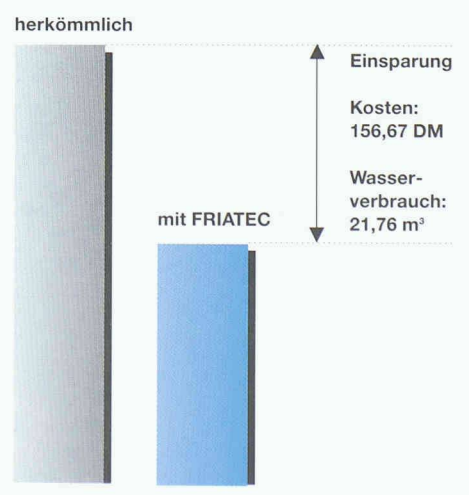

4. Dank der völlig neuentwickelten **2-Mengen-Spültechnik** mit „Öko-Taste“ können Ihre Kunden gegenüber herkömmlichen Spülkästen bis zu 50% Wasser sparen (linke Taste 6 Liter, stufenlos bis auf 9 Liter einstellbar / rechte Taste 3,5 Liter). So machen sich FRIABLOC WC-Module schon nach kürzester Zeit bezahlt.

Sie sehen: FRIABLOC WC-Module sparen, wo sie können. Nur nicht an guten Argumenten für Ihre Kunden. Und Sparen kann auch wunderschön sein: Die 2-Mengen-Spültechnik mit der eleganten Betätigungseinheit inkl. austauschbarer Farbdekorleisten wurde mit dem **IF-Siegel für Design und Ökologie** ausgezeichnet.

Also: Wieviele Schweinderl hätten's denn gern?

Bei 340 Benutzungstagen pro Jahr in einem 4-Personen-Haushalt (je 1 x große und 4 x kleine Spülungen) ergibt sich mit dem FRIABLOC WC-Modul folgende Wasser- und Kosteneinsparung
Basis: Gebühren 1994 für die Stadt Krefeld