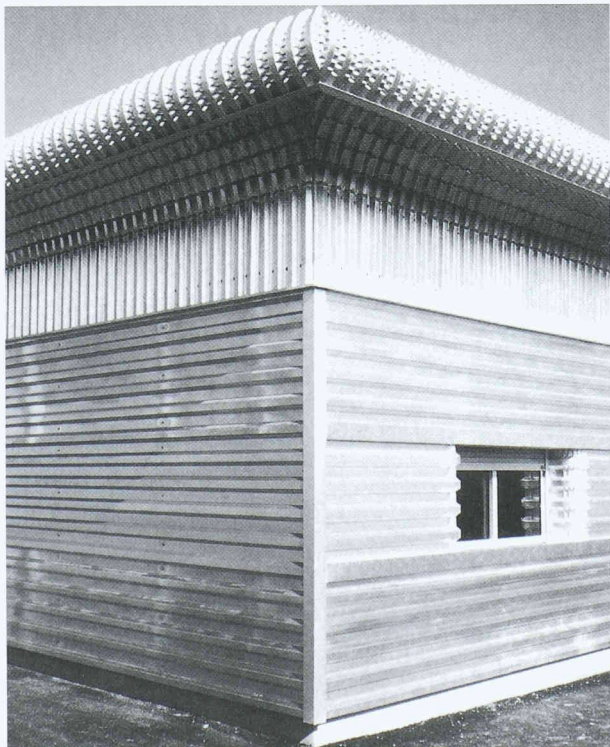

I.S.S.
ist das neue, hochisolierende Glaselement mit integrierter Store.

E.F.S.
ist die einfachere und daher besonders preiswerte Ausgabe des bewährten H.I.T.-Glaselementes.

H.I.T.
ist das hochisolierende Glaselement, das sich schon vielfach bewährt hat.

BOLT, KOCH & KO

VISOVAL™
HIGH-PERFORMANCE-GLASELEMENTE

Ray ag
Metallfassaden

Dach
Spenglerei
Planung
Renovationen

Mühletalweg 22
CH-4600 Olten

Tél. (062) 29600 10
Fax (062) 29600 11