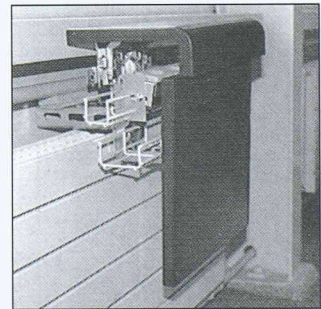

LANZ Brüstungskanäle **NEU**

Die geräumigen neuen LANZ Brüstungskanäle (Pat. angem.) mit den vielen Vorteilen:

- Zahlreiche Grössen ab 150×200 mm
- Apparate und Steckdosen innen (unsichtbar)
- Zugänglichkeit und Ortstrennung einwandfrei gelöst
- Auch mit Befestigungsmöglichkeit für Rohrleitungen, Radiatoren, Lüftungssysteme, Frontblenden etc. für den gesamten Brüstungsbereich lieferbar
- Sehr einfache Montage durch Elektroinstallateur
- Verkleidung in beliebiger Form und mit beliebigem Material (Holz, lackiertes Blech etc.) für perfektes Raumdesign

Erfahren Sie selbst, wieviel besser und einfacher Planung und Einbau von LANZ Brüstungskanälen sind. Rufen Sie an: **062/388 21 21** Fax **062/388 24 24**

☐ **LANZ Brüstungskanäle** interessieren mich!
Bitte senden Sie Unterlagen.

☐ Könnten Sie mich besuchen? Bitte tel. Voranmeldung!
Name/Adresse/Tel.: _____

BK

lanz oensingen ag
CH-4702 Oensingen · Telefon 062 388 21 21