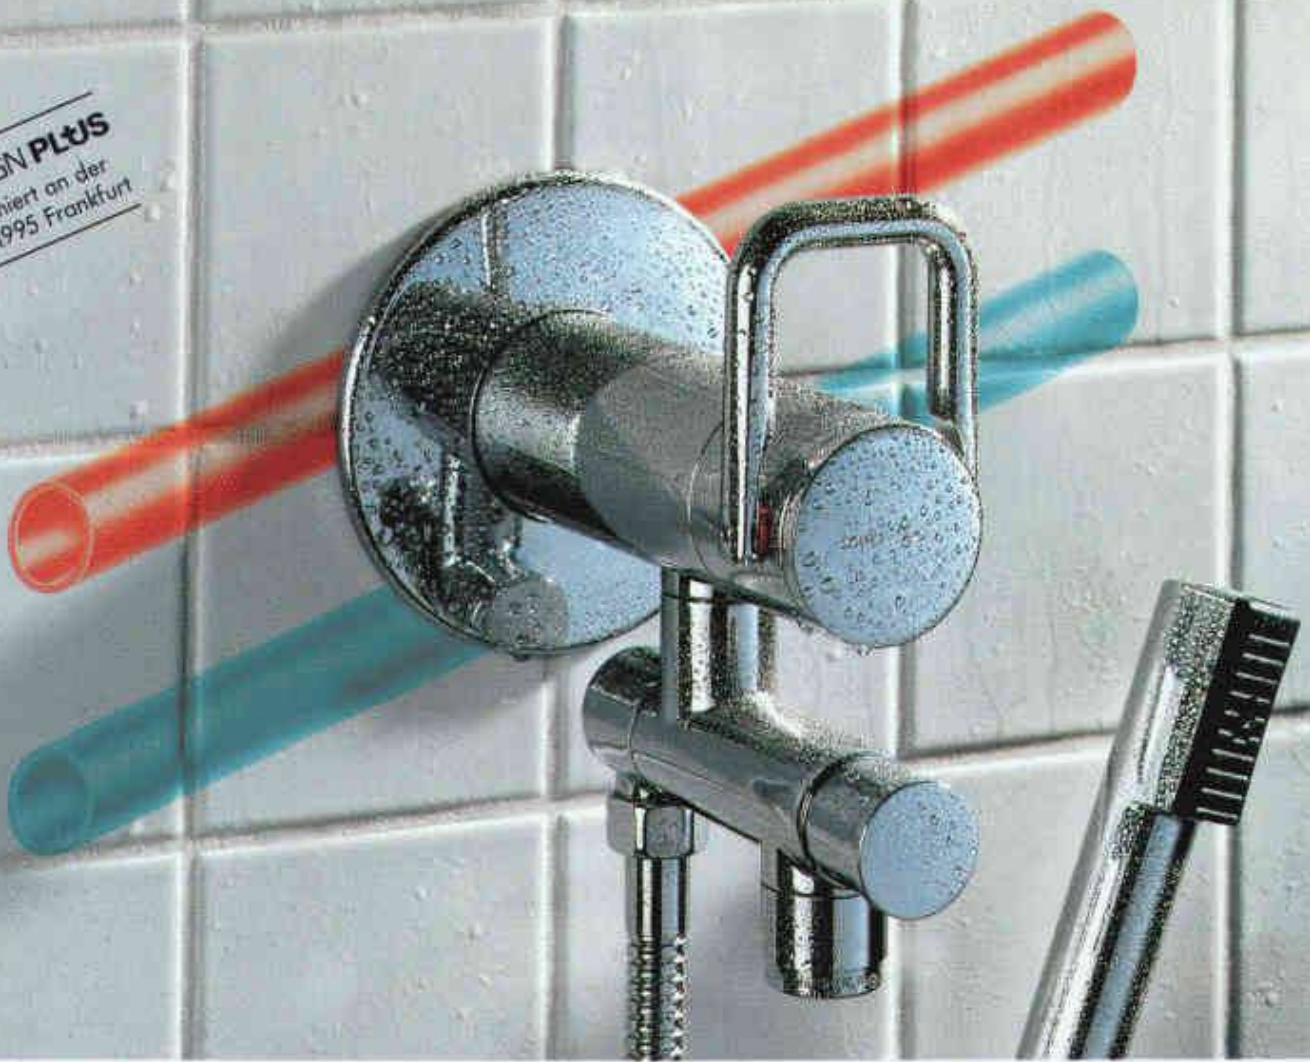

DESIGN PLUS
Prämiiert an der
ISH 1995 Frankfurt