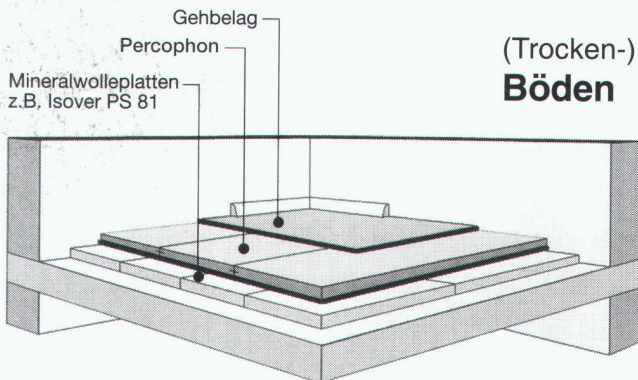

Sicherheit durch Tore

Mit unserem Brandschutz-Falt- oder -Schiebetor können Sie auch im Falle eines Brandes Ruhe bewahren.

... schnell, sicher, langlebig? Sind das Ihre Anforderungen und Kriterien bei der Torwahl? Dann ist DARO TOR Ihr Partner für individuelle Torlösungen bei Falttoren, Schiebetoren, Sektionaltoren, Spezial- und Brandschutz-toren.

Schere
Bitte ausschneiden und einsenden oder faxen.

Bitte senden Sie mir:

- ☐ den Torplanungsordner
- ☐ das Torauswahl-Poster
- ☐ Gerne würde ich einen Termin mit Ihrem Torberater, Herrn Heusser, vereinbaren.

DARO TOR

Dahinden + Rohner Industrie Tor AG

320 Fehraltorf · Allmendstr. 11 · Tel. 01 955 00 22 · Fax 01 955 00 87

Neuheit!
für bessere Schalldämmung!

Die überzeugende Lösung für höchste Ansprüche bezüglich Schallschutz:

Percophon

schallgedämmte Verlegeelemente für

(Trocken-) Böden

Wände

Mineralwolle, ca. 30-60 kg/m³
z.B. Isover PB R

Decken

Information und Beratung:
Per Akustik AG
Hertistrasse 29
Postfach
8304 Wallisellen
☎ 01 830 44 90
Fax 01 830 44 28

Name: _____

Firma: _____

Strasse: _____

PLZ, Ort: _____

Telefon: _____