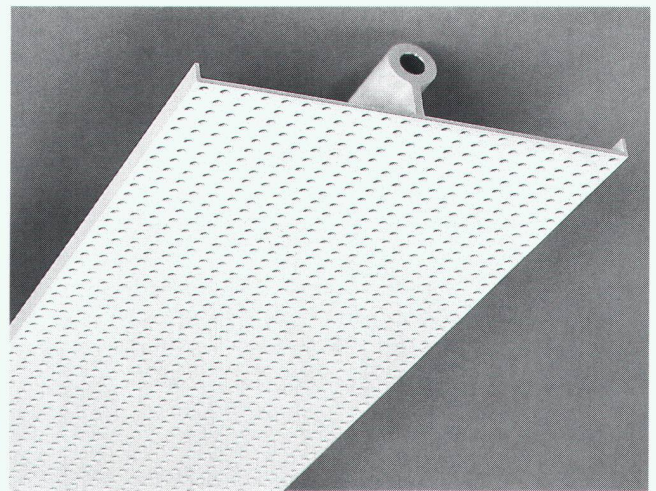

WENN'S UM RAUM-KLIMA GEHT, EINFACH KÜHLE DECKE BEWAHREN

HC-P

Denn mit unseren RED-Kühldecken ist ein Gross-
teil Ihrer Klimatisierungs-Aufgaben bereits gelöst:
Unsichtbar, aber wirkungsvoll und ökonomisch!
Das Raum-Eigen-Dynamische Klimasystem ist dort
ideal, wo grosse Behaglichkeit und energietechnisch
günstige Lösungen gefordert sind. RED-Kühldecken
benützen Kaltwasser oder Kaltluft als Energieträger.
Es gibt sie als Einzellamellen, als Module oder als
komplett integrierte Decken.