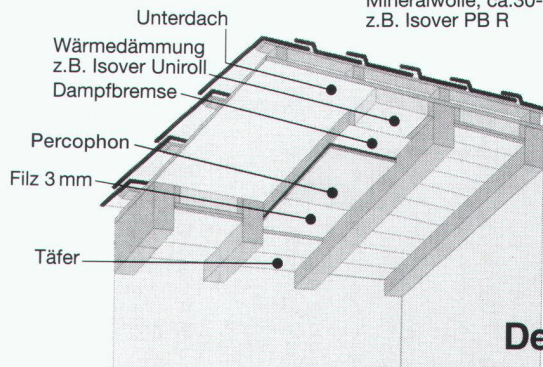

Percophon

schallgedämmte Verlegeelemente für

(Trocken-) Böden

Wände

Mineralwolle, ca. 30-60 kg/m³
z.B. Isover PB R

Decken

Information und Beratung:
Per Akustik AG
Hertistrasse 29
Postfach
8304 Wallisellen
☎ 01 830 44 90
Fax 01 830 44 28