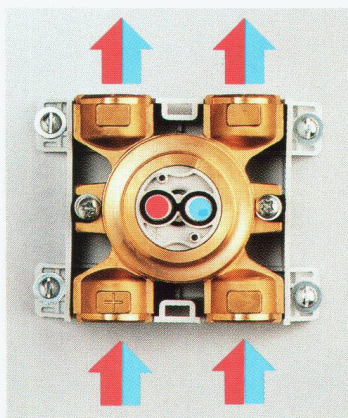

DESIGN PLUS
Prämiert an der
ISH 1995 Frankfurt

Wassersteckdose

eine Weltneuheit bringt's auf den Punkt

arwa

GEBERIT

Die Einpunktinstallation bringt's auf den Punkt einfacher – besser – preisgünstiger

Kreuzungsfreie Leitungsführung

Das Umlenkteil erlaubt
ein Vertauschen der Warm-
und Kaltwasserführung.

Lageunabhängige Installation

Das Rohbauset ist in jeder
Position montierbar.
Das Nivellieren entfällt.

Serieverrohrung

Die direkte, serielle und kreuzungsfreie Verbindung der Zapf-
stellen spart Material und Arbeit.