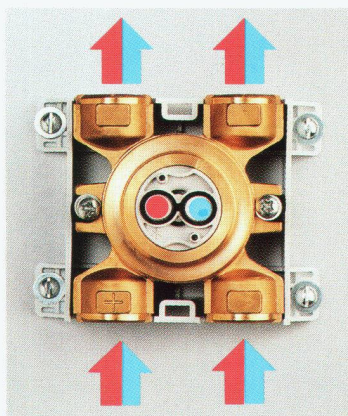

Wassersteckdose

eine Weltneuheit bringt's auf den Punkt

arwa

■ **GEBERIT**

Die Einpunktinstallation bringt's auf den Punkt einfacher – besser – preisgünstiger

Kreuzungsfreie Leitungsführung

Das Umlenkteil erlaubt
ein Vertauschen der Warm-
und Kaltwasserführung.

Lageunabhängige Installation

Das Rohbauset ist in jeder
Position montierbar.
Das Nivellieren entfällt.

Serieverrohrung

Die direkte, serielle und kreuzungsfreie Verbindung der Zapf-
stellen spart Material und Arbeit.