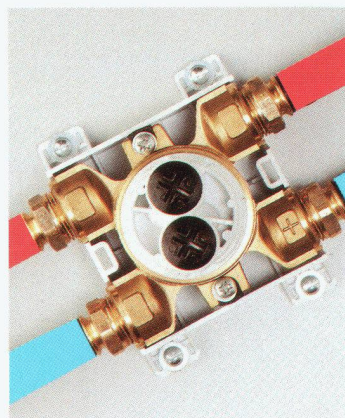

**AlgoRex® - die neue Dimension
in der Brandmeldetechnik.
Ohne Falschalarme.**

Cerberus AG
CH-8708 Männedorf
Telefon 01/922 61 11
Fax 01/922 64 50

Cerberus Sicherheitstechnik schützt Menschen und Werte

Zweigniederlassungen und
Verkaufsbüros in Bern, Chur, Genf,
Lausanne, Lugano, Luzern, Pratteln,
Sitten, St.Gallen

DESIGN PLUS
Prämiert an der
ISH 1995 Frankfurt

Wassersteckdose

eine Weltneuheit bringt's auf den Punkt

arwa

GEBERIT

Die Einpunktinstallation bringt's auf den Punkt einfacher – besser – preisgünstiger

Kreuzungsfreie Leitungsführung

Das Umlenkteil erlaubt
ein Vertauschen der Warm-
und Kaltwasserführung.

Lageunabhängige Installation

Das Rohbauset ist in jeder
Position montierbar.
Das Nivellieren entfällt.

Serieverrohrung

Die direkte, serielle und kreuzungsfreie Verbindung der Zapf-
stellen spart Material und Arbeit.