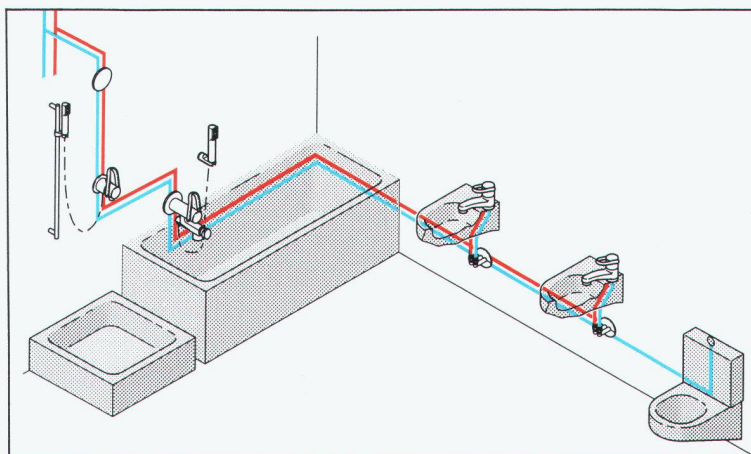

DESIGN PLUS
Prämiert an der
ISH 1995 Frankfurt

Wassersteckdose

eine Weltneuheit bringt's auf den Punkt

arwa

GEBERIT

Die Einpunktinstallation bringt's auf den Punkt einfacher – besser – preisgünstiger

Kreuzungsfreie Leitungsführung

Das Umlenkteil erlaubt
ein Vertauschen der Warm-
und Kaltwasserführung.

Lageunabhängige Installation

Das Rohbauset ist in jeder
Position montierbar.
Das Nivellieren entfällt.

Serieverrohrung

Die direkte, serielle und kreuzungsfreie Verbindung der Zapf-
stellen spart Material und Arbeit.