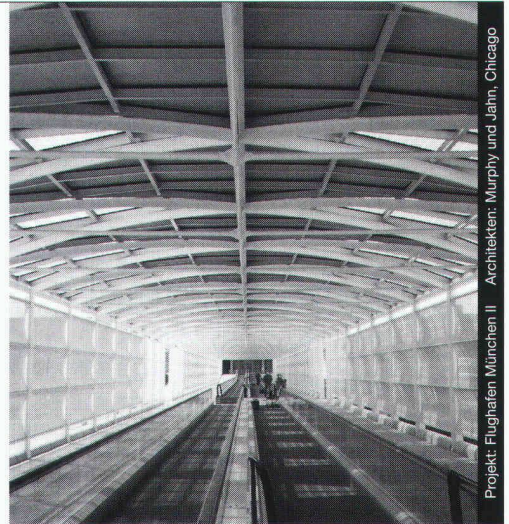

- PVC allgemein
 PVC-Recycling
 Ökobilanzen (bitte Zutreffendes ankreuzen)

Name Vorname

Firma

Adresse

PLZ Ort

Stahl • Glas

Projekt: Flughafen München II - Architekten: Murphy und Jahn, Chicago

Stahl-Glas-Konstruktionen in architektonisch perfekter Voll-
endung verwirklichen wir mit innovativen Ideen und
höchsten Anforderungen an Materialien und Ausführung.