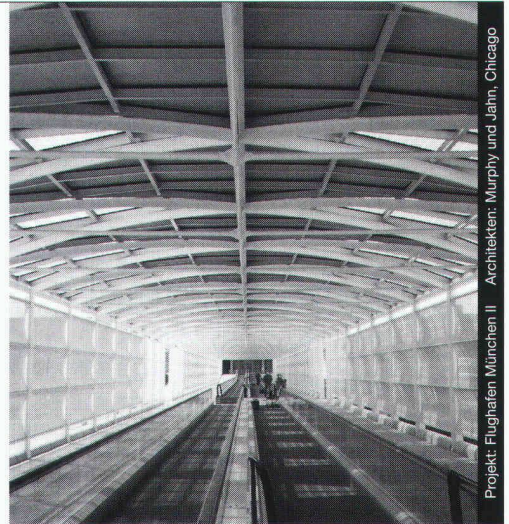

- PVC allgemein
- PVC-Recycling
- Ökobilanzen (bitte Zutreffendes ankreuzen)

Name Vorname

Firma

Adresse

PLZ Ort

Stahl • Glas

Projekt: Flughafen München II - Architekten: Murphy und Jahn, Chicago

Stahl-Glas-Konstruktionen in architektonisch perfekter Vollendung verwirklichen wir mit innovativen Ideen und höchsten Anforderungen an Materialien und Ausführung.

Tuschschmid AG CH-8501 Frauenfeld Telefon 054 26 11 11
Tuschschmid Constructa AG CH-6045 Meggen Telefon 041 37 40 04

Alles über Boden- und Gehbeläge.

ANSON liefert

ANSON-Frico Luftvorhänge, die

Heizkosten sparen. Für Türen von Läden, Verwaltungsbauten, Restaurants, Industrietore. Einfach einzubauen. Beratung, Offerte, prompte und preisgünstige Lieferung vom Spezialisten: