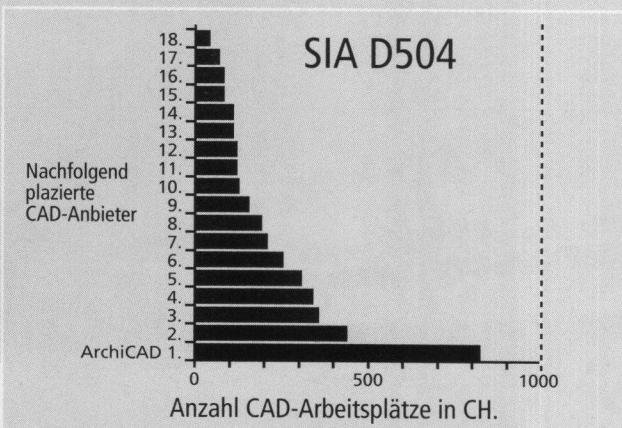

ArchiCAD für 2D/3D

- auf Macintosh
- unter Windows

- Standard PowerPC
- Windows 3.1
- Windows for Workgroups
- Windows NT

INGENIEUR-&PLANUNGSBÜRO

BOGATZKI AG

Alleiniger Generalvertrieb für ArchiCAD und topCAD in der Schweiz und im Fürstentum Liechtenstein: