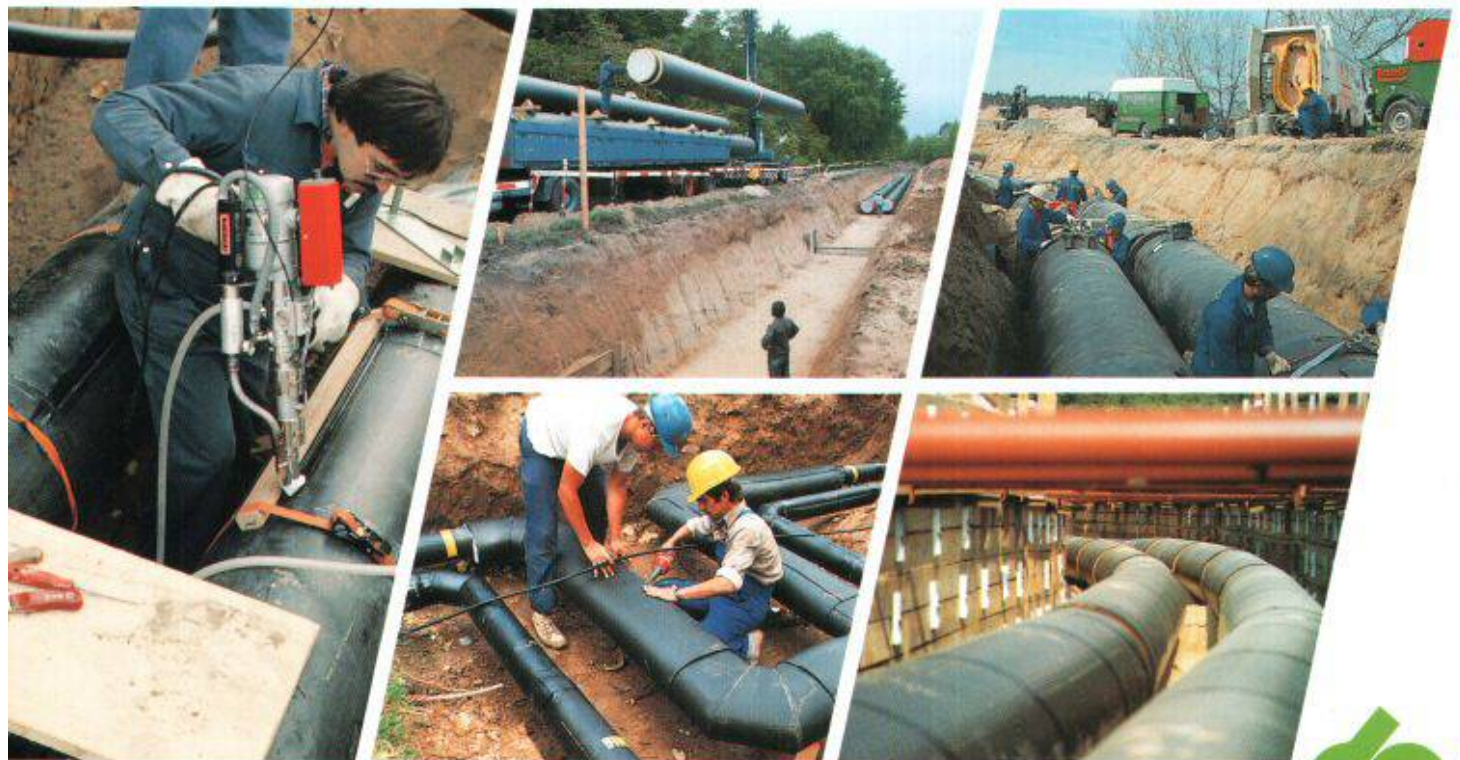

Download PDF: 16.04.2026

ETH-Bibliothek Zürich, E-Periodica, <https://www.e-periodica.ch>

Pan-Isovit: Know how und Sicherheit von A bis Z

Pan-Isovit heisst Qualität und Zuverlässigkeit von A bis Z. Fernwärmeleitungen liegen meistens tief im Boden. Deshalb muss das ganze System allerhöchsten Anforderungen genügen – und deshalb sind wir nicht einfach nur Verkäufer, sondern Partner von der Planung bis zur Endmontage.