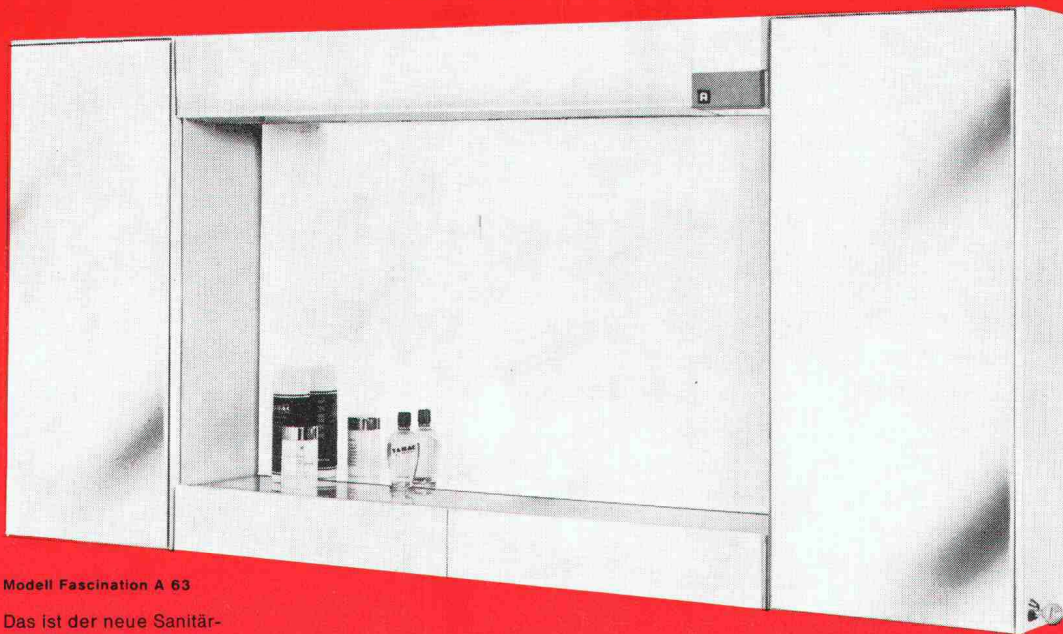

Superbreit von Allibert

Modell Fascination A 63

Das ist der neue Sanitär-
Toilettenschrank von ALLIBERT:
120 cm breit! Er läßt sich ideal kombinieren mit Doppel-Waschbecken.
Er hat echte, geschliffene Kristallspiegel,
große Schublade, eine durchdachte,
verstellbare Inneneinrichtung
und Fluoreszenzbeleuchtung.
ALLIBERT bietet Ihnen eine Auswahl von
über 20 Modellen in allen Preislagen.