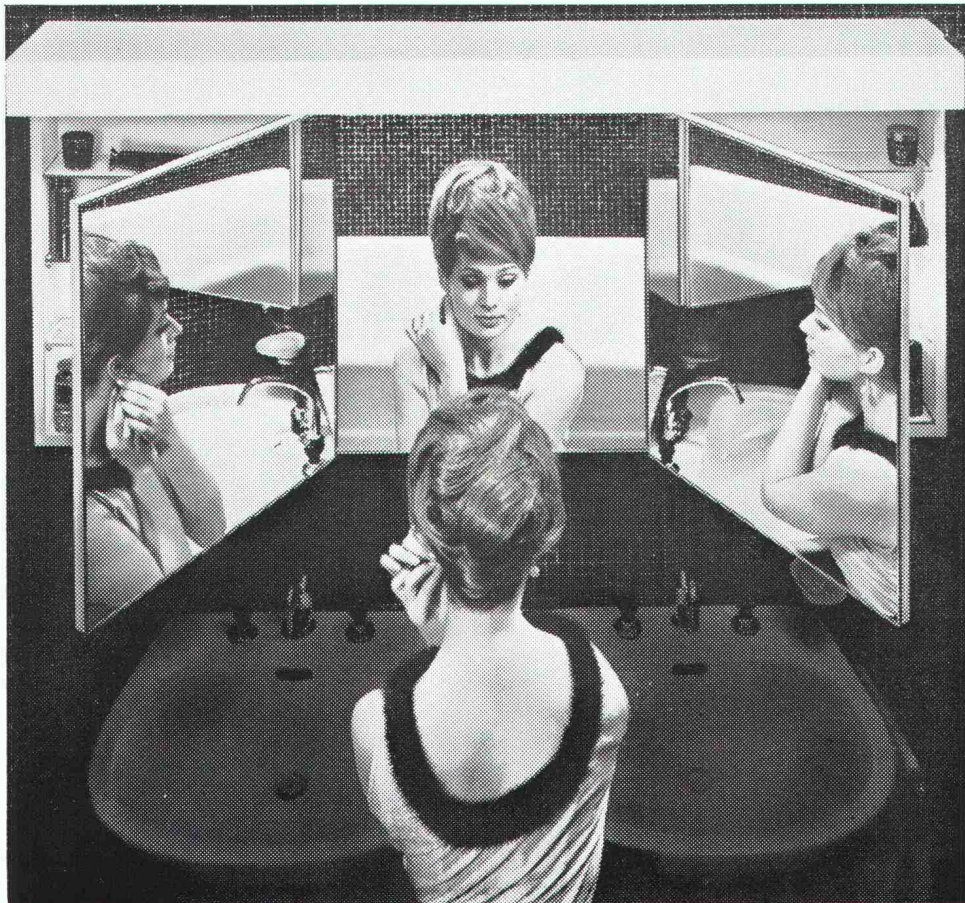

Wohnlichkeit im Badezimmer ?

Ihr Badezimmer ist der Raum, den Sie morgens als ersten und abends als letzten betreten. Zudem benützen Sie Ihr Badezimmer tagsüber auch unzählige Male.

Ein Raum, in dem Sie sich oft aufhalten, sollte aber nicht nur zweckdienlich eingerichtet sein. Er darf sicher auch eine gewisse wohnliche, luxuriöse Atmosphäre haben.

Die neuen Sabez «form 2000» Kristallspiegel-Schränke sind dank ihres anspruchsvollen Ausbaues und der grosszügigen äusseren Gestaltung in idealer Weise geeignet, Ihrem Badezimmer mehr Luxus — und eben «Atmosphäre» — zu geben.