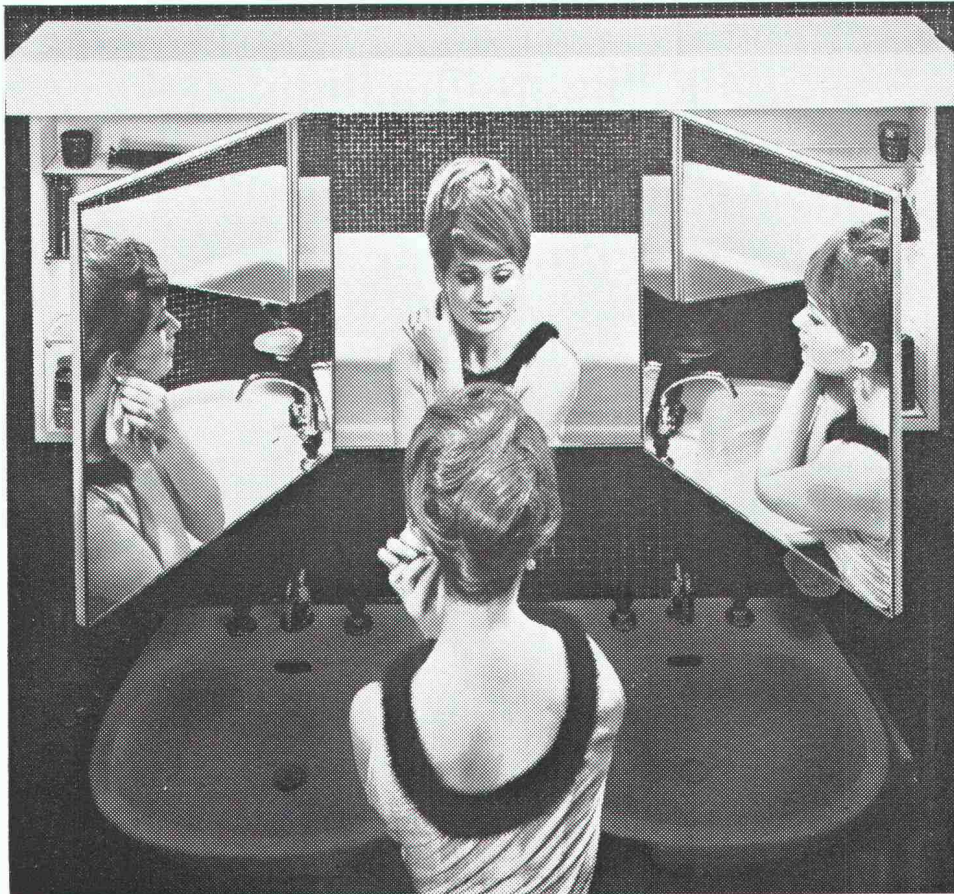

Ein Dienst der *ETH-Bibliothek*
ETH Zürich, Rämistrasse 101, 8092 Zürich, Schweiz, www.library.ethz.ch

<http://www.e-periodica.ch>

Wohnlichkeit im Badezimmer ?

Ihr Badezimmer ist der Raum, den Sie morgens als ersten und abends als letzten betreten. Zudem benützen Sie Ihr Badezimmer tagsüber auch unzählige Male.

Ein Raum, in dem Sie sich oft aufhalten, sollte aber nicht nur zweckdienlich eingerichtet sein. Er darf sicher auch eine gewisse wohnliche, luxuriöse Atmosphäre haben.

Die neuen Sabez «form 2000» Kristallspiegel-Schränke sind dank ihres anspruchsvollen Ausbaues und der grosszügigen äusseren Gestaltung in idealer Weise geeignet, Ihrem Badezimmer mehr Luxus — und eben «Atmosphäre» — zu geben.