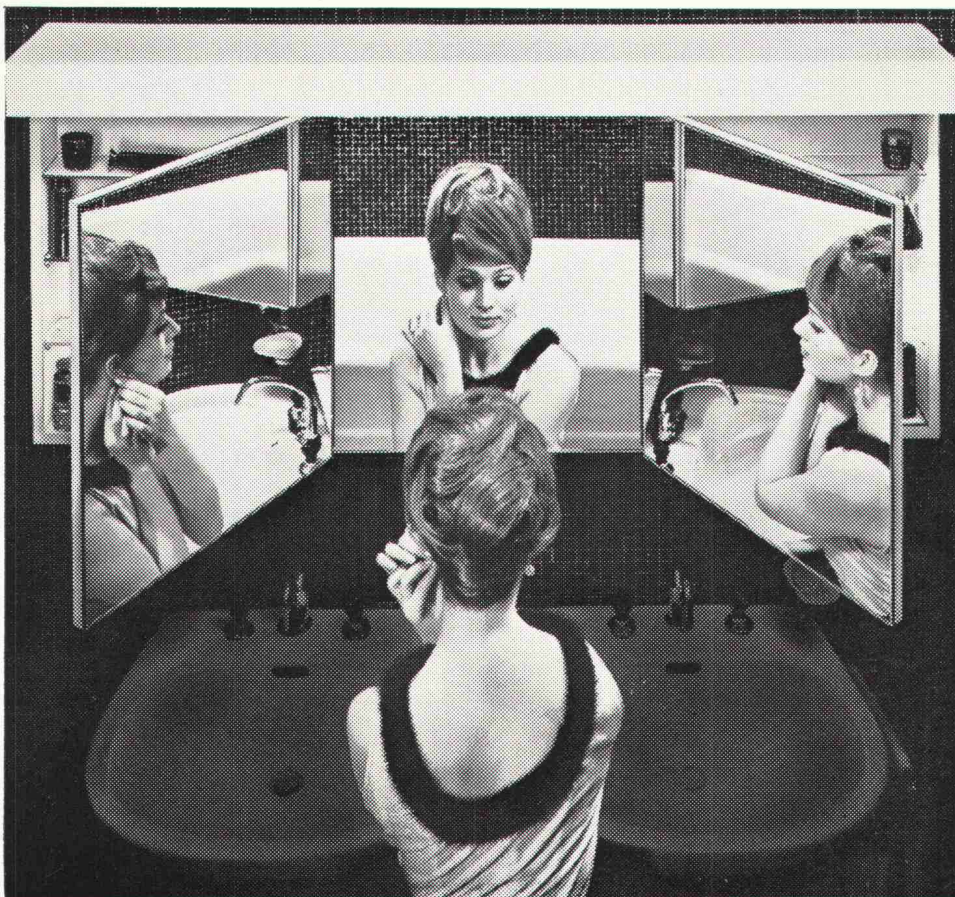

Ein Dienst der *ETH-Bibliothek*
ETH Zürich, Rämistrasse 101, 8092 Zürich, Schweiz, www.library.ethz.ch

<http://www.e-periodica.ch>

Wohnlichkeit im Badezimmer ?

Ihr Badezimmer ist der Raum, den Sie morgens als ersten und abends als letzten betreten. Zudem benützen Sie Ihr Badezimmer tagsüber auch unzählige Male.

Ein Raum, in dem Sie sich oft aufhalten, sollte aber nicht nur zweckdienlich eingerichtet sein. Er darf sicher auch eine gewisse wohnliche, luxuriöse Atmosphäre haben.

Die neuen Sabez «form 2000» Kristallspiegel-Schränke sind dank ihres anspruchsvollen Ausbaues und der grosszügigen äusseren Gestaltung in idealer Weise geeignet, Ihrem Badezimmer mehr Luxus — und eben «Atmosphäre» — zu geben.