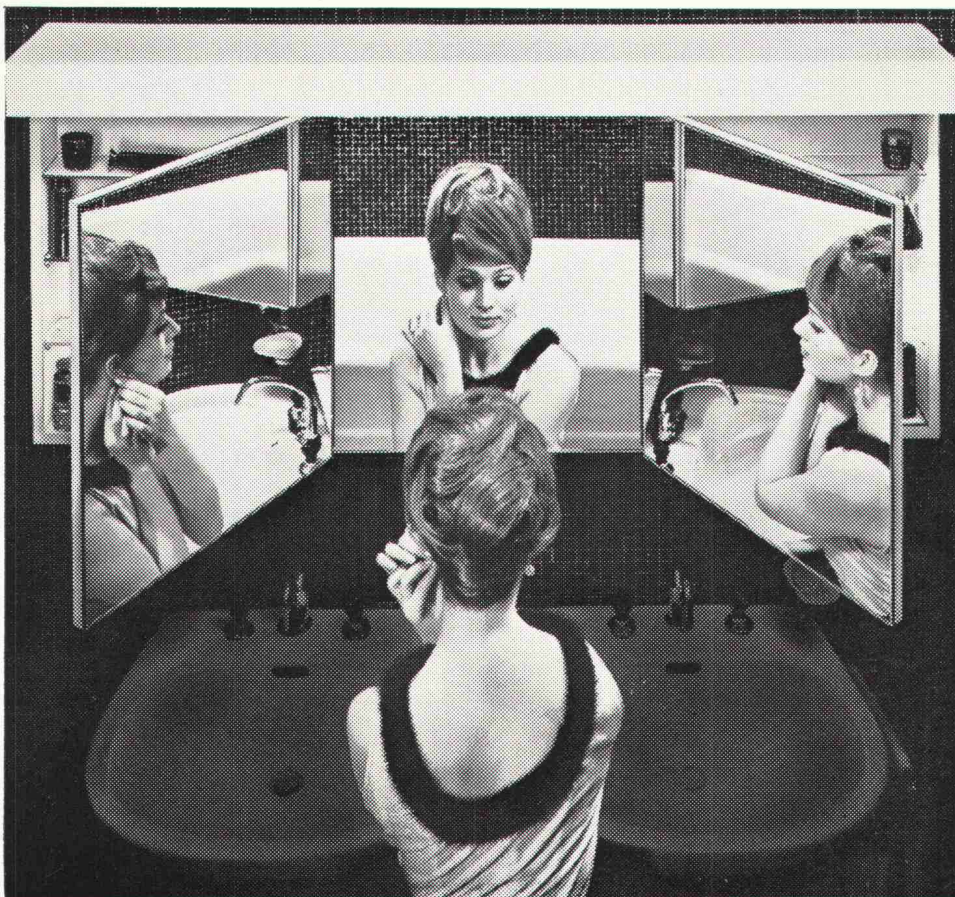

Wohnlichkeit im Badezimmer ?

Ihr Badezimmer ist der Raum, den Sie morgens als ersten und abends als letzten betreten. Zudem benützen Sie Ihr Badezimmer tagsüber auch unzählige Male.

Ein Raum, in dem Sie sich oft aufhalten, sollte aber nicht nur zweckdienlich eingerichtet sein. Er darf sicher auch eine gewisse wohnliche, luxuriöse Atmosphäre haben.

Die neuen Sabez «form 2000» Kristallspiegel-Schränke sind dank ihres anspruchsvollen Ausbaues und der grosszügigen äusseren Gestaltung in idealer Weise geeignet, Ihrem Badezimmer mehr Luxus — und eben «Atmosphäre» — zu geben.