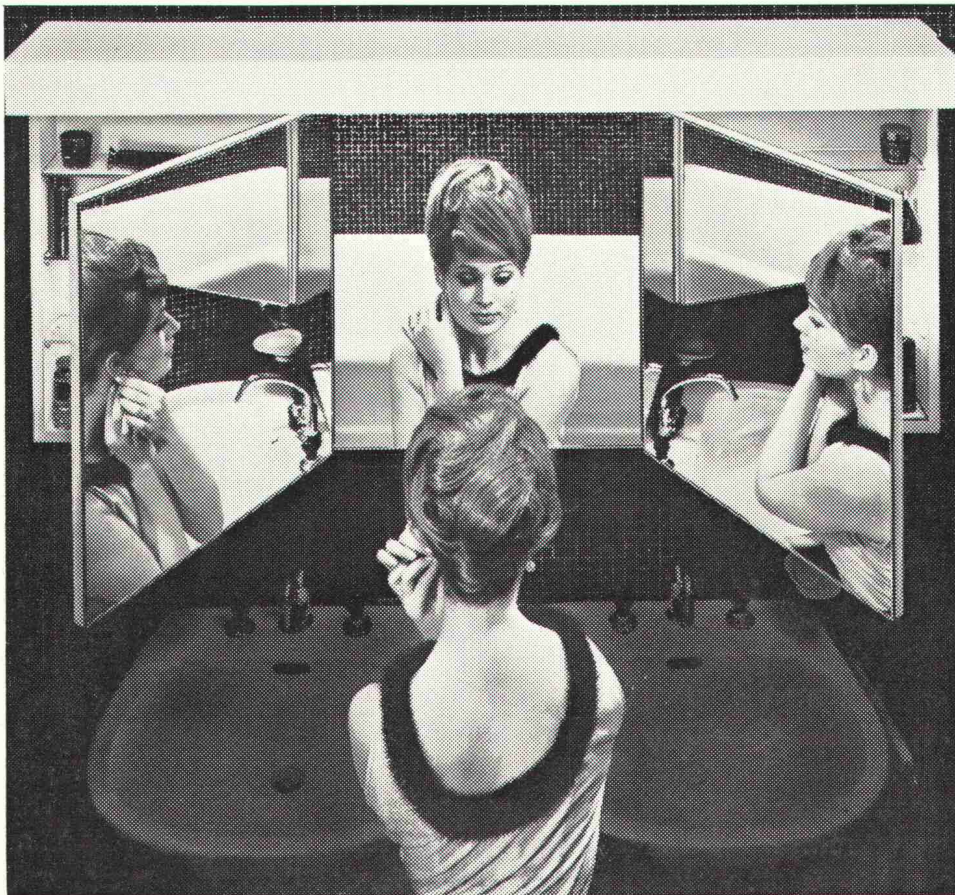

Ein Dienst der *ETH-Bibliothek*
ETH Zürich, Rämistrasse 101, 8092 Zürich, Schweiz, www.library.ethz.ch

<http://www.e-periodica.ch>

Wohnlichkeit im Badezimmer ?

Ihr Badezimmer ist der Raum, den Sie morgens als ersten und abends als letzten betreten. Zudem benutzen Sie Ihr Badezimmer tagsüber auch unzählige Male.

Ein Raum, in dem Sie sich oft aufhalten, sollte aber nicht nur zweckdienlich eingerichtet sein. Er darf sicher auch eine gewisse wohnliche, luxuriöse Atmosphäre haben.

Die neuen Sabez «form 2000» Kristallspiegel-Schränke sind dank ihres anspruchsvollen Ausbaues und der grosszügigen äusseren Gestaltung in idealer Weise geeignet, Ihrem Badezimmer mehr Luxus — und eben «Atmosphäre» — zu geben.