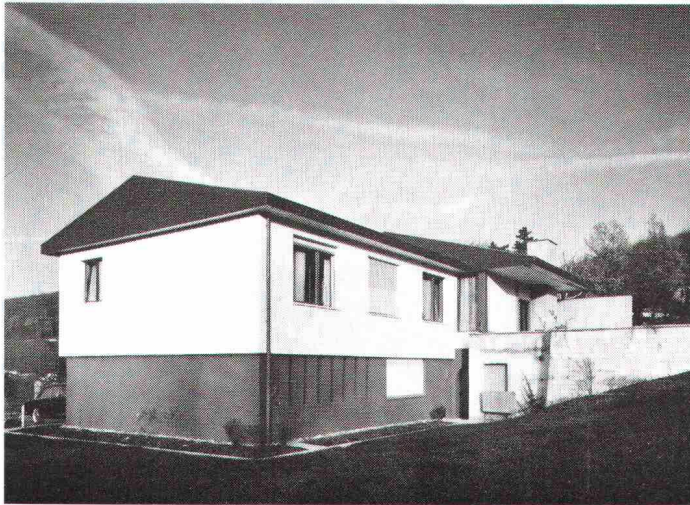

21

88. Jahrgang Donnerstag, 21. Mai 1970

Herausgegeben von der
Verlags-AG der akademischen
technischen Vereine, Zürich

RENOVO garantiert für makellose Sauberkeit der Fassade Ihres Hauses.

- RENOVO ASP** ist ein Kunststoff-Edelputz mit neuen, auch schon lange von Ihnen erwarteten Eigenschaften.
- RENOVO ASP** hat eine so wirkungsvolle Armierung aus Kunststoffen, dass eine Rissbildung, mit Ausnahme statischer Risse, ausgeschlossen ist.
- RENOVO ASP** hat eine Farbechtheit, wie Sie bis heute unbekannt war. Er ist nicht nur mit Abtönfarben eingefärbt.
- RENOVO ASP** haftet mit 5 kg/cm². Es ist unerheblich, welcher Untergrund vorhanden ist, sei es Beton, Eisen, Stahl, Mauerwerk, Gasbeton, Holz, Glas, Durisol, Loma, Eternit usw.
- RENOVO ASP** eignet sich gleich gut für Neu- oder Altbauten, für Innen- und Aussenputz.
- RENOVO ASP** hat keine Syphonwirkung, sei es beim Flachdach oder Unterflur.
- RENOVO ASP** wird durch Kalksalzabspaltungen weder angegriffen noch zerstört. Ausblühungen können ihm nichts anhaben.
- RENOVO ASP** ist voll atmungsfähig. Auf noch feuchtem Bau aufgetragen, kann das Mauerwerk sehr gut austrocknen. Seine Wasserdampfdurchlässigkeit beträgt mehr als 38 g/m² innert 24 Stunden.
- RENOVO ASP** ist feuerhemmend und brennt nicht.
- RENOVO ASP** ist weitgehend schmutzunempfindlich. 10jährige Bauten im Ruhrgebiet sind heute noch sauber.
- RENOVO ASP** gibt für alle diese Eigenschaften 5 Jahre Garantie.